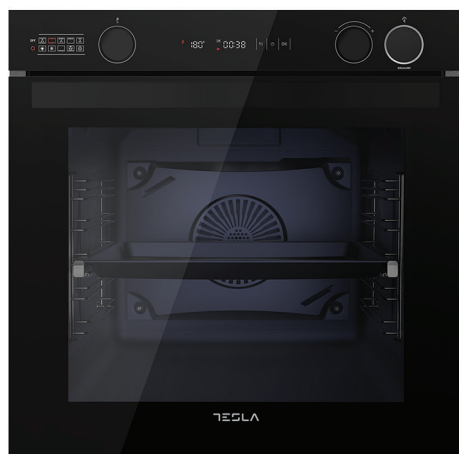

TESLA

Beépíthető sütő

B0900FBSA

JELLEMZŐK

Szélesség	60 cm
Anyag	Fekete üveg
Időzítő	Digitális
Sütő kapacitása (L)	81
Feszültség	220-240/50Hz
Hőmérséklet-tartomány (°C)	30 - 250
Sütő típusa	Elektromos
Ajtó	Fekete üveg ajtó, 2 rétegű
Vezérlési mód	2 tekerógomb + érintővezérlés

FUNKCIÓK

Funkciók száma	0+10
Funkciók	Lámpa, kiolvasztás, alsó fűtés, alsó fűtés + körfűtés + ventilátor, körfűtés, alacsony + grill + ventilátor, felső + alsó fűtés + ventilátor
További funkciók	Magas grill, gőz technológiás segített sütés
Maximális teljesítmény (W)	3000
Statikus energiafogyasztás kWh/ciklus	1,01
Ventilátoros energiafogyasztás kWh/ciklus	0,65
Energiaosztály	A

SPECIFIKÁCIÓK ÉS FELSZERELÉS

Belső tér	Oldalsó fémrácsok
Zománcozott belső tér	Fekete
Tartozékok	1 grillrács + 1 tepsi + 1 mély tepsi
Tisztítás	Gőztisztítás
Teleszkópos sínek	Igen
Kábel / Dugó / Csatlakozódoboz	Kábel dugó nélkül