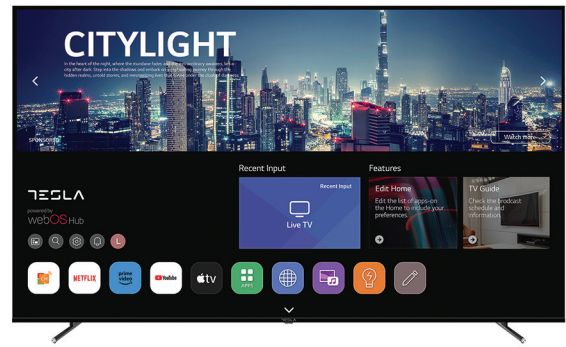

TESLA

LED TV 85E645BUW

powered by webOS Hub

OPĆENITO

Veličina ekrana	85" (215 cm)
Tip displeja	10 bit VA
Rezolucija ekrana	3840x2160
Tip tunera	DVB-T/T2/C/S/S2
DVB-T2 Codec	H264, H265
Smart OS	webOS
Instalirane aplikacije za Smart TV	YouTube, Netflix, Prime video, Web browser, Content store...
Podržane aplikacije	MAX, Disney +, EON, Orion TV, Deezer, Arena cloud, RTS planeta, Cosmote TV, Ertflix...
RAM/Memorija	1.5 GB / 8 GB
CPU	2xCA75 @ 1.0GHz, 2xCA55 @ 1.0GHz
GPU	Mali G31 MP2 - High speed

DISPLEJ

Izvorna brzina osvježavanja	60Hz
Svjetlina (cd/m²)	670
Dinamika kontrasta	6100:1
Ugao gledanja (H/V)	170°/170°
Vrijeme odziva	6.5 ms

SPECIFIKACIJE

HW kontrolni taster	Da
Time Shift	Da
PVR	Da
HBBTV	Da
LCN	Da
Višejezični OSD	Da
Sleep Timer	Da
HDMI CEC	Da
HDMI ARC	Da
DLNA	Da
Smartphone app	Da
Sound share	Da
Miracast	Da
AirPlay	Da
Home dashboard	Da
Game Dashborad	Da
Magic remote ready	Da
ThinQ AI voice control	Da
Hotel način	Da
NTFS USB support	Da