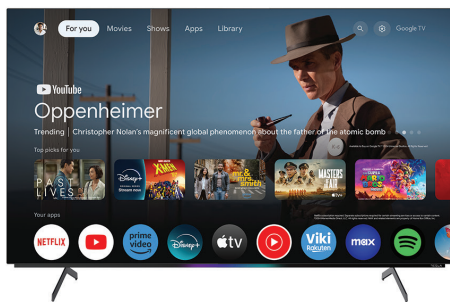

TESLA

OLED TV 065S949GUS

POWERED BY  Google TV

ÁLTALÁNOS ADATOK:

Képernyő mérete:	65" (165 cm)
Kijelző típusa:	OLED 10 bit
Képernyő felbontás:	3840x2160
Tuner típusa:	DVB-T/T2/C/S/S2
DVB-T2 kodek:	H264, H265
Okos TV operációs rendszer:	Google TV
Előre telepített alkalmazások:	Google Play, Netflix, Prime Video, YouTube, Médialejátszó...
Támogatott alkalmazások:	EON, Orion TV, Deezer, Spotify, YouTube Kids, Asphalt 9, VLC Player, KODI, Disney+, MAX...
RAM/Tárhely:	3 GB / 32 GB
CPU:	ARM Cortex - Quad Core A73 @ 1500MHz
GPU:	Mali G52MC1