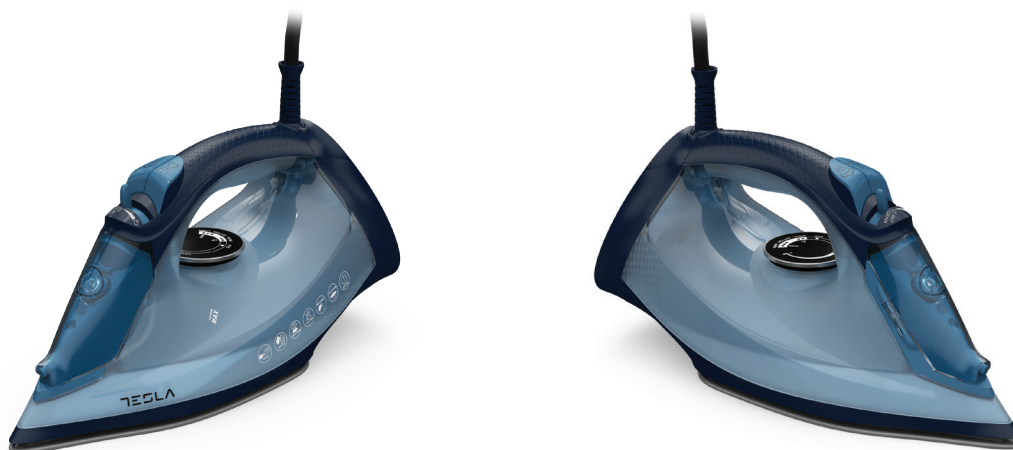

# TESLA

Fiare de călcat  
IR460BT

Model	IR460BT
Putere	2400
Culoare	Negru - Albastru
Capacitate recipient apă	600 ml
Jet de abur	180 g/ min
Talpă	Ceramic
Sistem automat de detartrare	Da
Control Temperatură	Da
Senzor mâner	Nu
iPump	Nu
Control Abur	Da
Buton stropire apă	Da
Auto-curățare	Da
Anti calcar	Da
Anti picurare	Da
Protecție la supraîncălzire	Da
Lumină indicatoare	Da
Funcție de oprire automată	Da - 30s/ 8min
Eliberare constantă de abur	Până la 30 g / min
Funcții	Călcare uscată / Abur / Spray / Control variabil al aburului / Abur vertical
Accesorii	Recipient pentru adăugarea apei
Cablu rotativ la 360°	Da
Lungime cablu	210 cm
Cablu retractabil	Nu
Mâner pliabil	Nu
Înălțime produs	305 mm
Lungime produs	135 mm
Lățime produs	160 mm
Înălțime cutie	315 mm
Lungime cutie	135 mm
Lățime cuie	172 mm
Greutate	1,17 kg
Greutate brută	1,40 kg
Număr dispozitive în cutie master	10
Dimensiuni cutie master (L x W x H)	680x334x367 mm
Greutate brută CM	14,71 kg
EAN	8606031249504