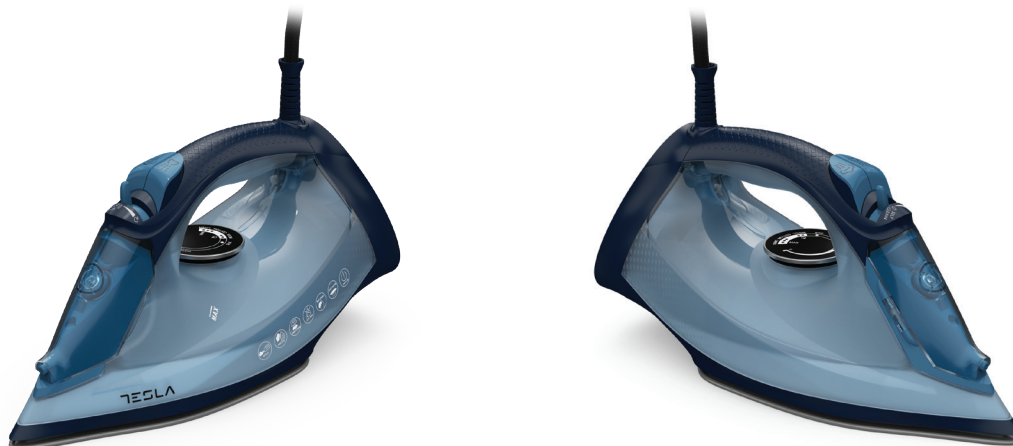

TESLA

Iron
IR460BT

Модел	IR460BT
Мощност	2400
Цвят	Черно-синьо
Капацитет на водата / резервоара	600 ml
Изпускане на пара	180 g/ min
Плоча	Керамичен
Автоматична система за отстраняване на котлен камък	Да
Контрол на температурата	Да
Сензорна дръжка	Не
iPutp	Не
Контрол на парата	Да
Бутон за пръскане	Да
Самочистване	Да
Защита от калциране	Да
Защита от капене	Да
Защита от прегряване	Да
Индикаторна светлина	Да
Функция за автоматично изключване	Да - 30s/ 8min
Постоянно освобождаване на пара	До 30 g / min
Функция	Сухо гладене / пара / спрей / Променлив контрол на парата/ вертикална пара
Акcesoари	Контейнер за добавяне на вода
Въртящ се кабел на 360°	Да
Дължина на кабела	210 cm
Прибиращ се кабел	Не
Сгъваема дръжка	Не
Височина на продукта	305 mm
Ширина на продукта	135 mm
Дълбочина на продукта	160 mm
Височина на кутията	315 mm
Ширина на кутията	135 mm
Дълбочина на кутията	172 mm
Тегло	1,17 kg
Брутно тегло	1,40 kg
Брой устройства в СВ	10
Размер на картонената кутия (Д x Ш x В)	680x334x367 mm
Брутно тегло СВ	14,71 kg
EAN	8606031249504