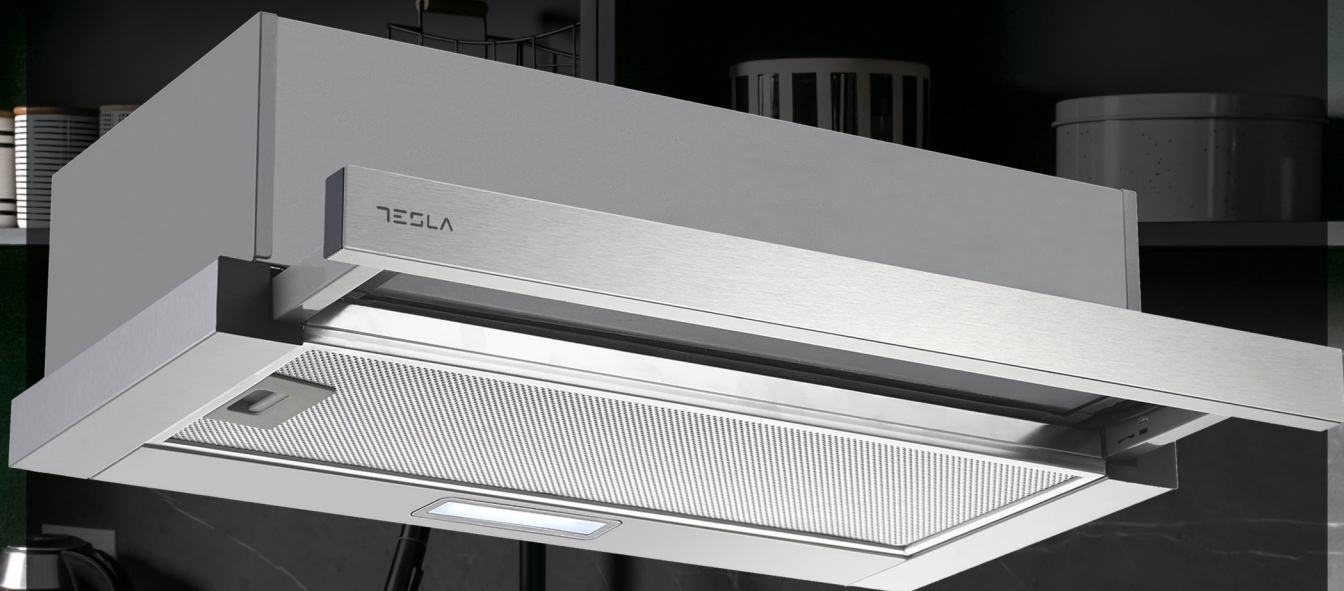

TESLA

Hotă telescopică  
DT600AX

### SPECIFICAȚII TEHNICE

Tip hotă	Telescopică
Lățime hotă (mm)	600
Culoare	Gri+Inox
Mod de control	Oscilant
Iluminare	LED
Număr lumini	1
Putere iluminare	1x2W
Număr motoare	2
Putere motor (W)	2x60
Capacitate de absorbție (m <sup>3</sup> /h)	350
Filtru	2x Filtre din aluminiu cu 3 straturi
Filtru de cărbune	Opțional – disponibil pentru achiziție în magazine
Horn	/
Diametru ieșire aer	Φ120
Clasă eficiență energetică	D
Nivel zgomot (dB)	72
Tensiune (V)	220-240
Frecvență (Hz)	50