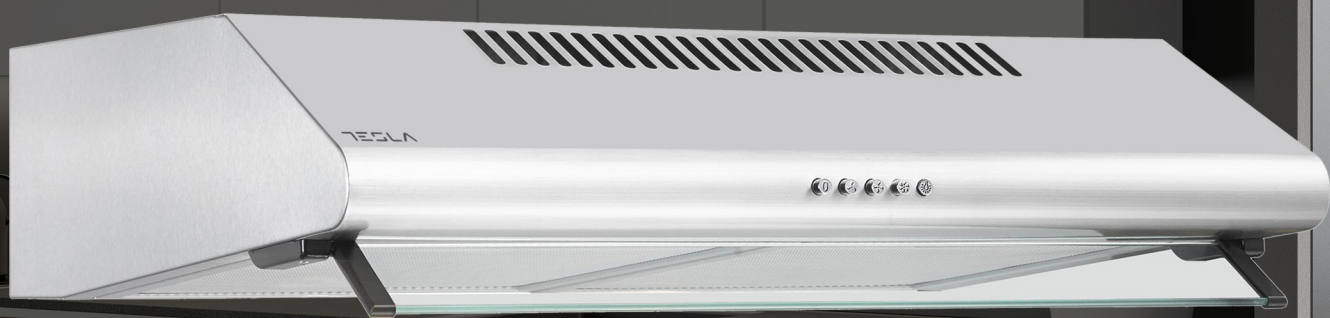

TESLA

Páraelszívó
DB600AX

MŰSZAKI SPECIFIKÁCIÓ

Páraelszívó típusa	Hagyományos
Páraelszívó szélessége (mm)	600
Szín	Inox
Vezérlési mód	Nyomógomb
Világítás	LED
Lámpák száma	1
Világítás teljesítménye	1x2W
Motorok száma	2
Motor teljesítménye (W)	2x60
Levegőelszívás (m ³ /h)	350
Szűrő	2x5 rétegű alumínium szűrő
Szénszűrő	Opcionális - megvásárolható üzletekben vagy szervizközpontban
Kémény	/
Légkimenet	Φ120
Energiaosztály	C
Zajszint (dB)	64
Feszültség (V)	220-240
Frekvencia (Hz)	50