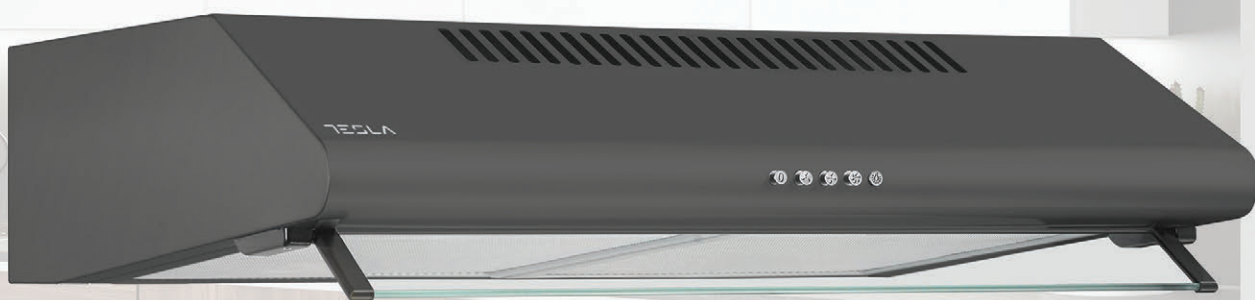

TESLA

Ugradni aspiratori
DB600AB

TEHNIČKE SPECIFIKACIJE

Vrsta aspiratora	Konvencionalni
Širina aspiratora	600
Boja	Crna
Način upravljanja	Mehanički tasteri
Osvetljenje	LED
Broj svetala	1
Snaga sijalice	1x2W
Broj motora	2
Snaga motora (W)	2x60
Usisavanje vazduha (m3/h)	350
Filter	2*5-slojeva aluminijumski filter
Ugljeni filter	Opcioni - može kupiti u prodavnici ili servisnom centru
Dimnjak	/
Odvod vazduha	Φ120
Energetska klasa	C
Buka (dB)	64
Napon (V)	220-240
Frekvencija (Hz)	50