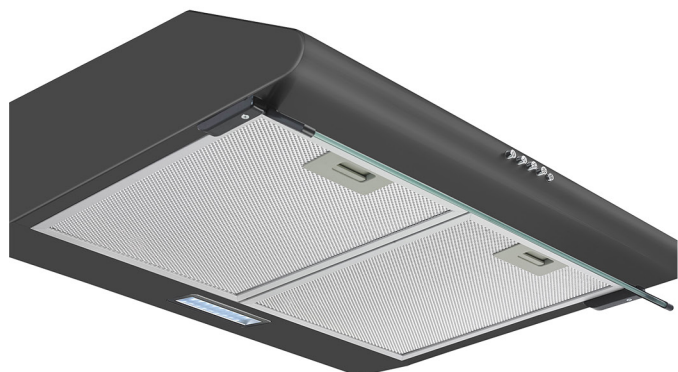

TESLA

Hotă
DB600AB

SPECIFICAȚII TEHNICE

Tip hotă	Conventională
Lățime hotă (mm)	600
Culoare	Negru
Mod de control	Butoane
Iluminare	LED
Număr de lumini	1
Putere iluminare	1x2W
Număr motoare	2
Putere motor (W)	2x60
Capacitate de absorbție (m³/h)	350
Filtru	2x Filtre din aluminiu cu 5 straturi
Filtru de cărbune	Opțional – disponibil pentru achiziție în magazine
Horn	/
Diametru ieșire aer	Φ120
Clasa eficiență energetică	C
Nivel zgomot (dB)	64
Tensiune (V)	220-240
Frecvență (Hz)	50