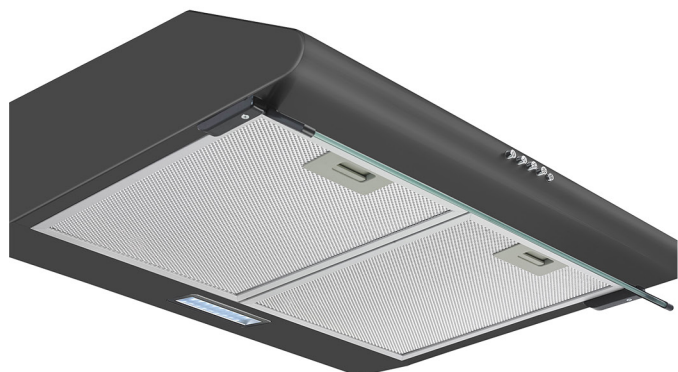

TESLA

Páraelszívó
DB600AB

MŰSZAKI SPECIFIKÁCIÓ

Páraelszívó típusa	Hagyományos
Páraelszívó szélessége (mm)	600
Szín	Fekete
Vezérlési mód	Nyomógombos
Világítás	LED
Lámpák száma	1
Világítás teljesítménye	1x2W
Motorok száma	2
Motor teljesítménye (W)	2x60
Levegőelszívás (m³/h)	350
Szűrő	2x5 rétegű alumínium szűrő
Szénszűrő	Opcionális - üzletekben vagy szervizközpontban vásárolható
Kémény	/
Légkimenet	Φ120
Energiaosztály	C
Zajszint (dB)	64
Feszültség (V)	220-240
Frekvencia (Hz)	50