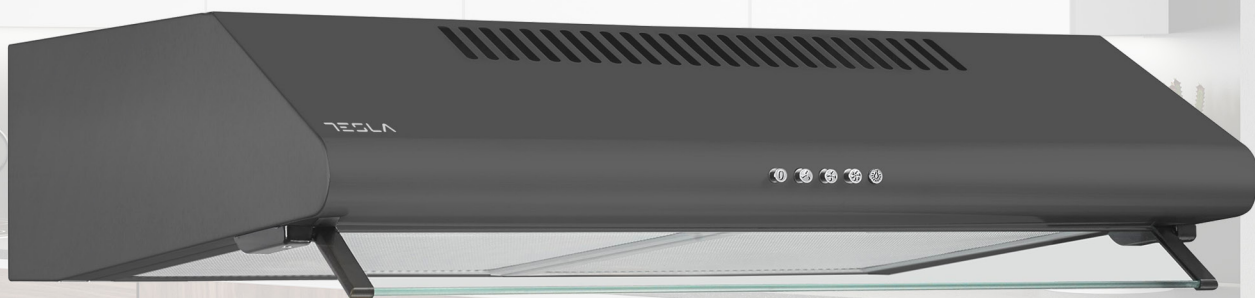

TESLA

Кухненски аспиратори  
**DB600AB**

### ТЕХНИЧЕСКА СПЕЦИФИКАЦИЯ

Вид на аспиратора	Конвенционален
Ширина на аспиратора (mm)	600
Цвят	Черен
Режим на управление	Бутон за натискане
Осветление	LED
Брой светлини	1
Мощност на осветлението	1x2W
Брой на двигателя	2
Мощност на двигателя (W)	2x60
Засмукване на въздух (m <sup>3</sup> /h)	350
Филтър	2x5-слойни алуминиеви филтри
Филтър с въглен	По избор - могат да бъдат закупени в магазини или сервизен център
Комин	/
Изход за въздух	Ф120
Енергиен клас	C
Шум (dB)	64
Напрежение (V)	220-240
Честота (Hz)	50