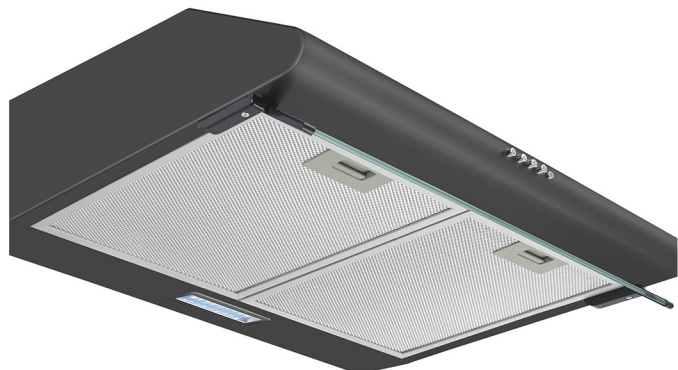

TESLA

Кухненски аспиратори  
**DB600AB**

### ТЕХНИЧЕСКА СПЕЦИФИКАЦИЯ

Вид на аспиратора	Конвенционален
Ширина на аспиратора (mm)	600
Цвят	Черен
Режим на управление	Бутон за натискане
Осветление	LED
Брой светлини	1
Мощност на осветлението	1x2W
Брой на двигателя	2
Мощност на двигателя (W)	2x60
Засмукване на въздух (m <sup>3</sup> /h)	350
Филтър	2x5-слойни алуминиеви филтри
Филтър с въглен	По избор - могат да бъдат закупени в магазини или сервизен център
Комин	/
Изход за въздух	Ф120
Енергиен клас	C
Шум (dB)	64
Напрежение (V)	220-240
Честота (Hz)	50