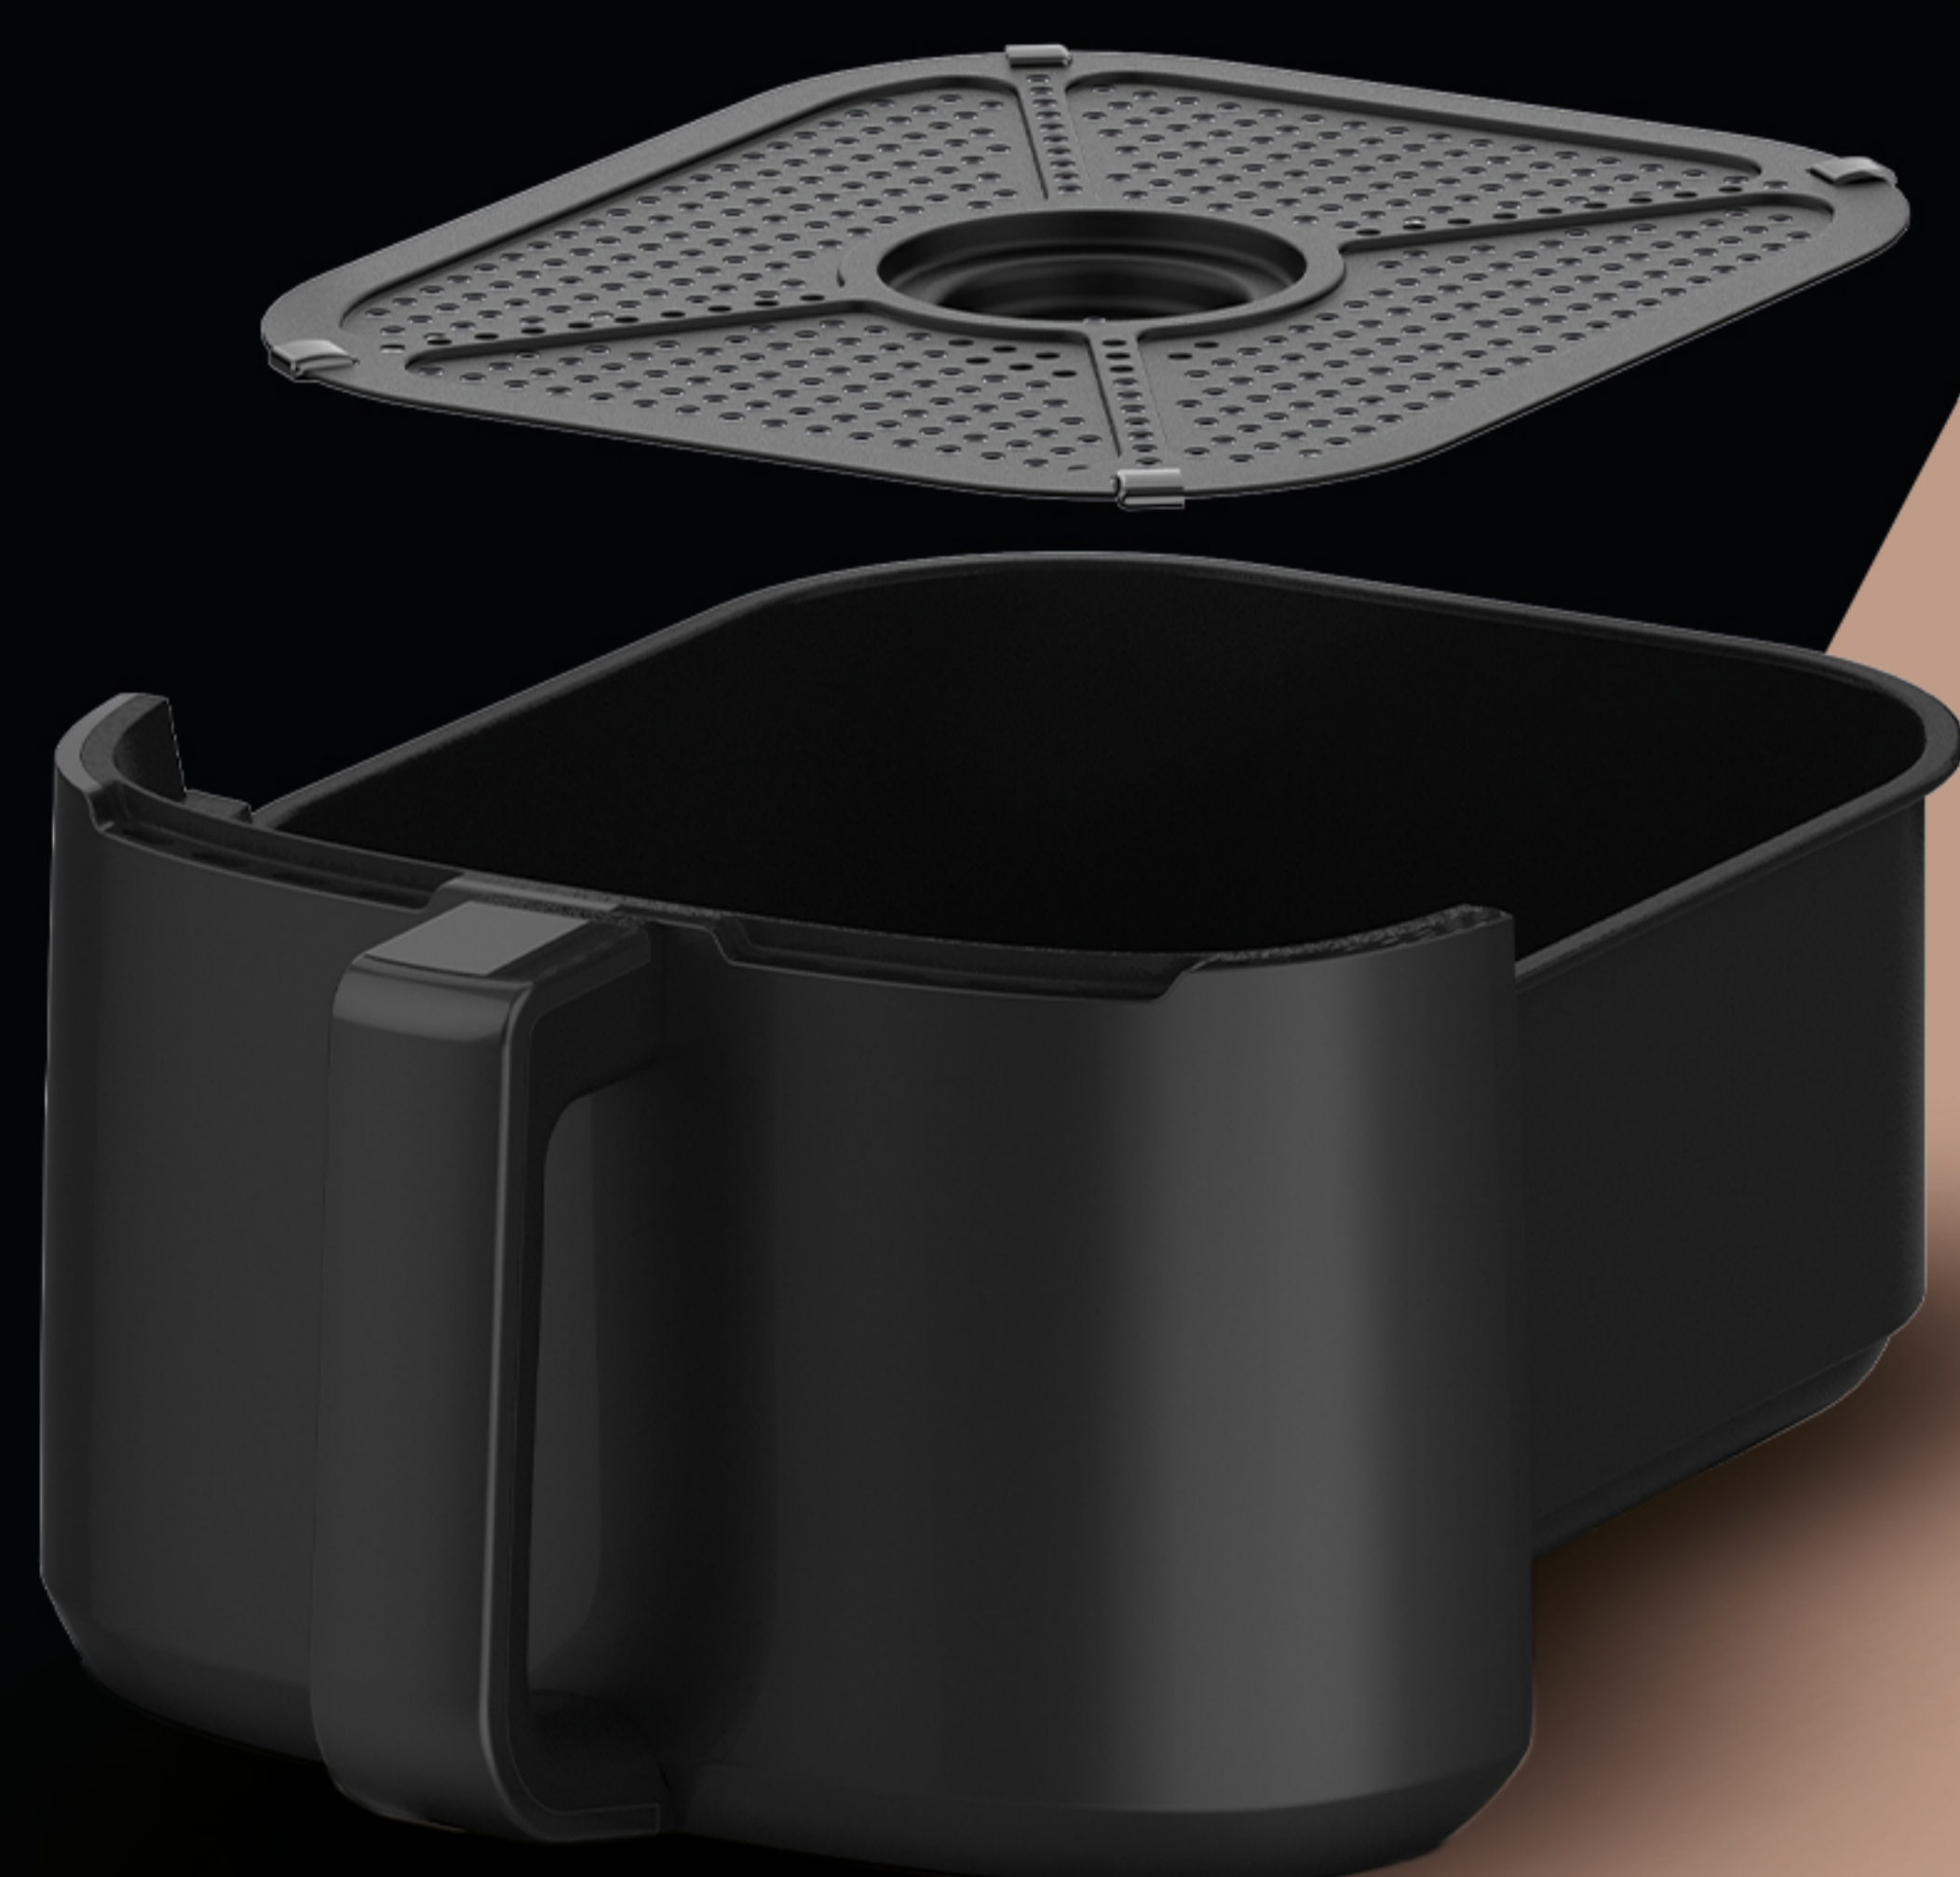

TESLA

Friteuză Tesla
AF550BG

CROCANT SAU SĂNĂTOS? LE POTI ALEGE PE AMĂNDOUĂ!

 1500 w  10 programe  5 L

Fereastră transparentă

Poți monitoriza alimentele în timpul gătirii cu ajutorul ferestrei transparente din sticlă specială. Procesul de preparare este ușor de verificat, fără a îl întrerupe.

Oprire automată

După setarea timpului de gătire, friteuza cu aer se va opri automat odată cu expirarea cronometrului.

Circulația aerului cald la 360°

Friteuza folosește circulația aerului fierbinte pentru a prepara alimentele, oferind o alternativă mai sănătoasă la metodele de prăjire tradiționale. Această tehnologie asigură o preparare rapid și uniformă pentru preparate crocante și delicioase.

Mâner anti-încălzire

Bucurați-vă de siguranță și confort cu ajutorul mânerului anti-încălzire, proiectat să rămână la o temperatură sigură în timpul manipulării aparatului, dar și după ce ați terminat de gătit.

TESLA

Friteuză Tesla
AF550BG

CROCANT SAU SĂNĂTOS? LE POTI ALEGE PE AMÂNDOUĂ!

CARACTERISTICI:

Capacitate	5 L
Culoare	Negru
Putere	1500W
Panou control	LED Digital
Fereastră	Da
Recipient	1
Temperatură	30-200°C
Temporizator	0 - 60 minute
Aspersor apă	Nu
Prăjire fără ulei	Da
Programe presetate	10
Acoperire antiaderentă	Da
Curățare ușoară	Da
Deshidratare	Da
Oprire automata cand recipientul este scos	Da
Wifi	Nu
Mâner detașabil	Nu