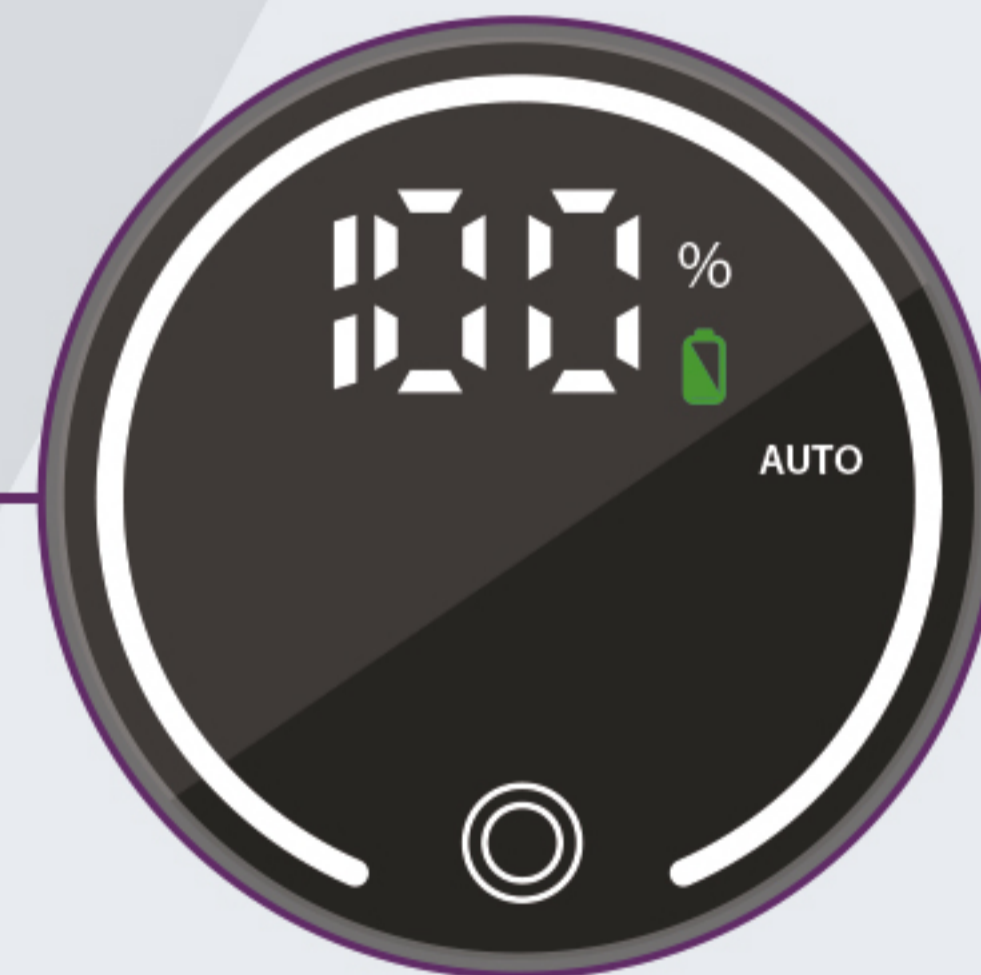

TESLA

Aspirator vertical
HS505GP

CURĂȚENIA LA ÎNDEMÂNĂ

Alegeți aspiratorul vertical Tesla.

500 W
BLDC MOTOR

3000 mAh

600 ml

Baterie detașabilă

Baterie puternică de 3000 mAh, care poate fi scoasă și reîncărcată cu ușurință.

Motor cu putere de 500W

Un motor puternic de 500W BLDC, alegerea ușoară pentru orice suprafață.

Perie cu role în formă de V

Acest model vă ajută să curățați în profunzime, fără a deteriora suprafețele delicate.

Indicator de capacitate

Capacitate de 600 ml, mai mult decât suficient pentru o casă complet curată.

Panou tactil LCD

HS505GP

CURĂȚENIA LA ÎNDEMÂNĂ

CARACTERISTICI

Presiune aspirare	33000 Pa / 9000 Pa
Motor	BLDC
Putere	500W
Culoare	Gri-violet
Viteză	3
Timp descărcare baterie	15 min/ 30 min/ 70 min
Timp încărcare baterie	6 - 6.5H
Baterie	29,6V – detașabilă
Capacitate baterie	3000mAh
Indicator încărcare	Da
Indicator putere baterie	Da
Capacitate rezervor	600 ml
Sistem de filtrare	HEPA
Senzor automat praf	Da
Ecran digital	Da
Suflantă	Da
Indicator luminos	Da
Lungime tub	67 cm
Duză crăpături 2 în 1	Da