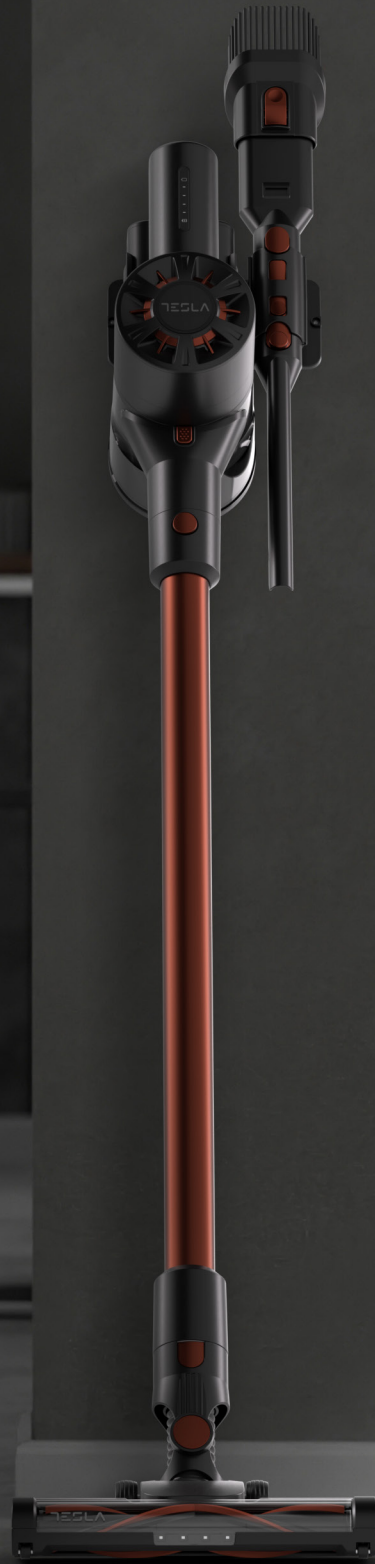

TESLA

Ηλεκτρική σκούπα stick
HS302BR

Μοντέλο	HS302BR
Χρώμα	Μαύρο - Κόκκινο
Μοτέρ	Brushless DC digital motor
Ισχύς	250W
Απορροφητικότητα Σκούπας ανά επίπεδο	24000 Pa / 9000 Pa
Επίπεδα ισχύς	2
Λειτουργία	Σκουπίσματος
Αποφόρτιση μπαταρίας	15 min / 35 min
Διάρκεια φόρτισης	4 - 4.5H
Μπαταρία	22.2V - Αποσπώμενη
Χωρητικότητα μπαταρίας	2200mAh
Ένδειξη φόρτισης	Ναι
Ένδειξη ισχύος μπαταρίας	Ναι
Αποσπώμενη μπαταρία	Ναι
Χωρητικότητα δοχείου σκόνης	450 ml
Ένδειξη δοχείου σκόνης	Ναι
Δοκιμή επιπέδου θορύβου	78 dB
Κυκλωνικό φίλτράρισμα	Ναι
Φίλτρο	HEPA
Πέλμα V-shape roller	Ναι
Σύστημα κατά των τριχών	Ναι
Επίπεδο ακροφύσιο	Ναι
Μικρό 2-σε-1 πέλμα	Ναι
Μακρές σωλήνας αλουμινίου	632 mm
Επιτοίχια βάση φόρτισης	Ναι
Σωλήνας επέκτασης	Ναι
Ηλεκτρική κυλινδρική βούρτσα με φώτα	Ναι
Μοτέρ κεφαλής	DC 22,2V 15 W
Προσαρμογέας	Ναι
Είσοδος φορτιστή	100V-240V~ 50Hz/60Hz 0.4A
Έξοδος φορτιστή	27V, 0,5A 13,5W
Βύσμα ρεύματος	Euro
Μήκος καλωδίου ρεύματος για προσαρμογέα	150 cm
Προστασία ασφαλείας	Ναι
Ύψος προϊόντος	1080 mm
Πλάτος προϊόντος	243 mm
Βάθος προϊόντος	209 mm
Ύψος συσκευασίας	685 mm
Πλάτος συσκευασίας	260 mm
Βάθος συσκευασίας	125 mm
Καθαρό Βάρος	2,33 kg
Μικτό Βάρος	3,12 kg
Διαστάσεις κούτας (Υ x Π x Β)	690x515x273 mm
Μικτό Βάρος κούτας	13,34 kg
EAN	8606031248880