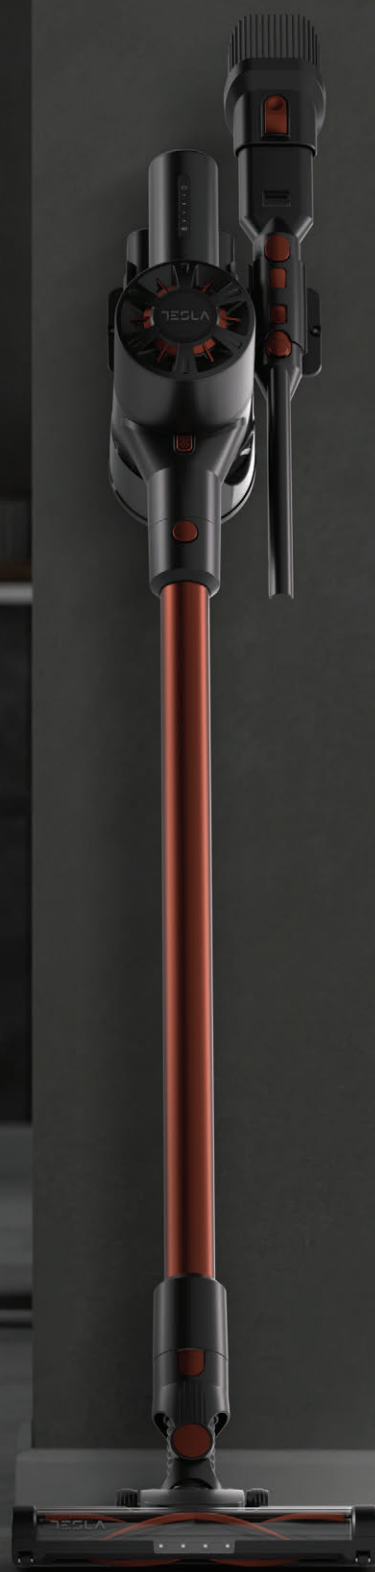

TESLA

Ruční usisivač
HS302BR

Model	HS302BR
Boja	Crna - Crvena
Motor	BLDC jednosmeran bez četkica
Snaga	250W
Usisna snaga (kpa)	24000 Pa / 9000 Pa
Nivo snage	2
Funkcija	Usisavanje
Vreme rada (min)	15 min / 35 min
Vreme punjenja baterije	4 - 4.5H
Baterija (v)	22.2V
Kapacitet baterije (mAh)	2200mAh
Indikacija punjenja	Da
Indikacija napajanja baterije	Da
Promenjiva baterija	Da
Kapacitet posude za prašinu	450 ml
Indikacija rezervoara za prašinu	Da
Nivo buke (dB)	78dB
Ciklonsko filtriranje	Da
Filteri	HEPA
Tip Četke	V- Sharp Sistem navođenja prljavština na usisnu cev
Sistem protiv namotavanje dlaka	Da
Dodatak za uske otvore	Da
Mini 2-u-1 dodatak	Da
Dužina aluminijumske cevi	63 cm
Zidni nosač-baza za punjenje	Da
Nastavak cev	Da
Električna četka sa svetlom za prašinu	Da
Snaga motorne četke	DC 22,2V 15 W
Adapter	Da

Model	HS302BR
Ulazni parametri punjača	100V-240V~ 50Hz/60Hz 0.4A
Izlazni parametri punjača	27V, 0,5A 13,5W
Utikač	Euro
Dužina kabla za adapter	150 cm
Sigurnosna zaštita	Da
Dužina proizvoda	1080
Širina proizvoda	243
Visina proizvoda	209
Širina kutije	685
Dužina kutije	260
Visina kutije	125
Neto težina	2,33 kg
Bruto težina	3,12 kg
Broj uređaja u kartonu	4
Dimenzija kartona (L x W x H) mm	690x515x273
Bruto težina kartona	13,34 kg
EAN	8606031248880