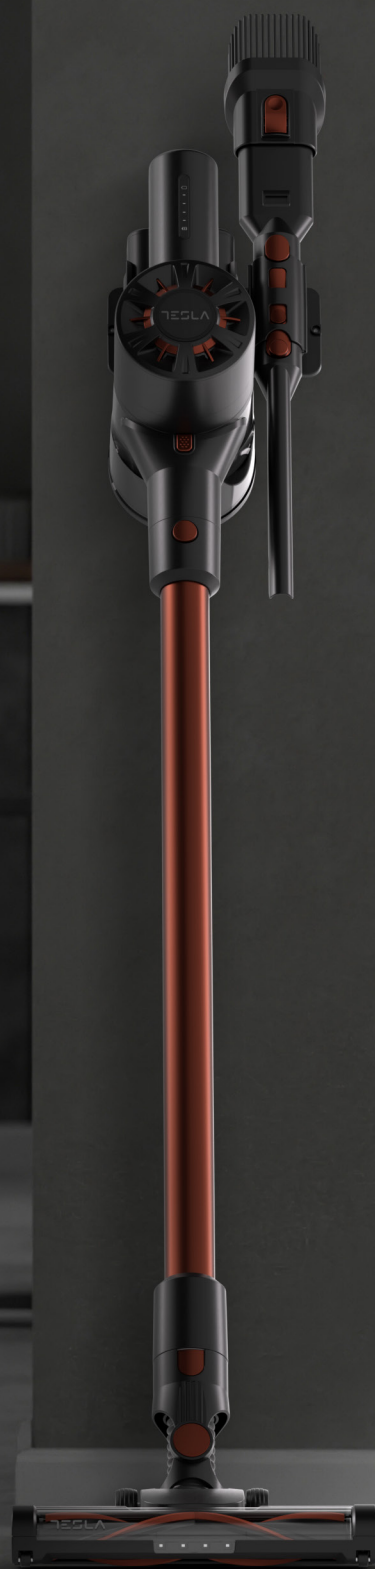

TESLA

Aspirator vertical
HS302BR

Model	HS302BR
Presiune aspirare	24000 Pa / 9000 Pa
Motor	BLDC
Putere	250W
Culoare	Negru-Roșu
Viteză putere	2
Timp descărcare baterie	12 min / 27 min
Timp încărcare baterie	4 - 4.5H
Baterii	22.2V – detașabile
Capacitate baterie	2200mAh
Indicații încărcare	Da
Indicații putere baterie	Da
Capacitate rezervor	450 ml
Filtrare	HEPA
Dispozitiv suflare	Da
Lumină	Da
Lungim tub	67 cm
Duză crăpături 2 in 1	Da
Tub prelungire	Nu
Cap perie electrică motorizată	Da
Montare perete	Da
Adaptor	Da
Protecție siguranță	Da
Test nivel zgomot	≤80
Înălțime produs	1070
Lățime produs	220
Adâncime produs	240
Înălțime ambalaj	275
Lățime ambalaj	125
Adâncime ambalaj	685
Greutate	2,5
Greutate brută	3,3
Număr de dispozitive în CB	4
Dimensiune ambalaj (L x W x H) mm	700*515*290
Greutate brută CB	13,2