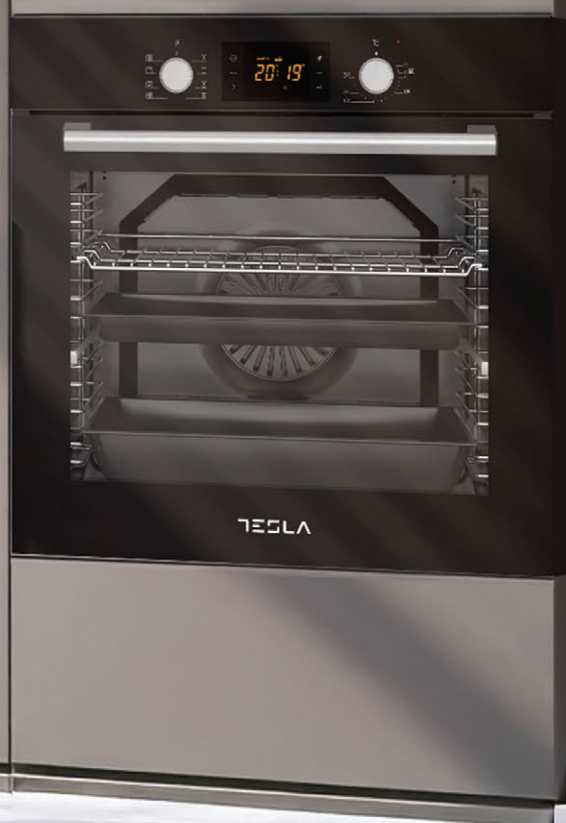

TESLA

Beépíthető sütő
B0900SB

JELLEMZŐK

Kapacitás (L):	80
Teljesítmény (V):	220/50Hz
Energiaosztály:	A
Méreték (mm):	595x565x595
Bruttó súly (kg):	34,65
Nettó súly (kg):	33,4

FUNKCIÓK

8 funkció (Multi + 3D)	Ki / Ventilátor (kiolvasztás) / Alsó és felső fűtőelem / Alsó és felső fűtőelem ventilátorral / Gyűrűs fűtőelem / Gőztisztítás / Alacsony grill és ventilátor / Magas grill / 3D sütés
Időzítő:	6 érintéses digitális programozó
Hőmérséklet-tartomány (°C):	40-240
Maximális teljesítmény (kW):	2,5
Statikus energiafogyasztás kWh / ciklus:	0,85
Ventilátoros energiafogyasztás kWh / ciklus:	0,84

SPECIFIKÁCIÓK ÉS FELSZERELÉS

Kezelőpanel:	Fekete
Ajtó:	Eltávolítható fekete üveg
Ajtó díszítés:	Alsó inox keret
Fogantyú:	Alumínium
Sütő belső zománc:	Fekete
Ajtó üvegréteg:	2
Tartozékok:	1 tepsi + 1 rács + 1 mély tepsi
Sütő belső világítás:	1 (standard)
Tisztítás:	Gőztisztítás
Teleszkópos tartó:	1 szett
Dugó:	Európai
Sütő belső: oldalsó vezetősín	Side Wire Racks