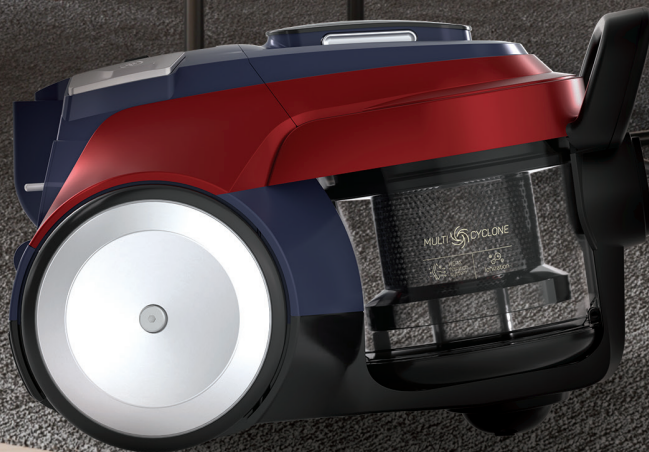

TESLA

Ηλεκτρική σκούπα
BGL500EU

| Μοντέλο | BGL500EU |
|--|-------------------------|
| Ισχύς | 800 W |
| Χρώμα | Κόκκινο - Μαύρο - Ασημί |
| Χωρητικότητα σκόνης | 2L |
| Επιλογέας | Μηχανικός |
| Επίπεδα Ισχύς | Min - Max |
| Επίπεδο Θορύβου | 75 dB |
| Μεταλλικός Τηλεσκοπικός σωλήνες | Ναι |
| Μήκος Τηλεσκοπικού σωλήνα | 81 cm |
| Εύκαμπτος σωλήνας | Πλαστικός |
| Μήκος Εύκαμπτου σωλήνα | 145 cm |
| Φίλτρο | HEPA+ spronge filter |
| Μήκος Καλωδίου ρεύματος | 6 M |
| Ακτίνα Κάλυψης | 9m |
| Ionizer | Ναι |
| Soft-start | Ναι |
| Οριζόντιο ή Κάθετο σύστημα παρκάρησματος | Ναι |
| Μηχανικός έλεγχος αναρρόφησης | Ναι |
| Θερμική προστασία μοτέρ | Ναι |
| Muliti-cyclone | Ναι |
| Standard πέλμα | Ναι |
| Turbo πέλμα | Οχι |
| Parquet πέλμα | Ναι |
| Mini turbo πέλμα | Οχι |
| Ακροφύσιο με μικρή σχισμή | Ναι |
| Μικρό ακροφύσιο | Οχι |
| Μικρό ακροφύσιο για τον καναπέ | Ναι |
| Ύψος προϊόντος | 402 mm |
| Πλάτος προϊόντος | 268 mm |
| Βάθος προϊόντος | 267 mm |
| Ύψος συσκευασίας | 492 mm |
| Πλάτος συσκευασίας | 351 mm |
| Βάθος συσκευασίας | 325 mm |
| Καθαρό Βάρος | 4,6 kg |
| Μικτό Βάρος | 7,7 kg |
| Αριθμός συσκευών στην κούτα | 1 |
| Διαστάσεις κούτας (Υ x Π x Β) | 492x351x325 mm |
| Μικτό Βάρος κούτας | 7,7 kg |
| EAN | 8606031248804 |