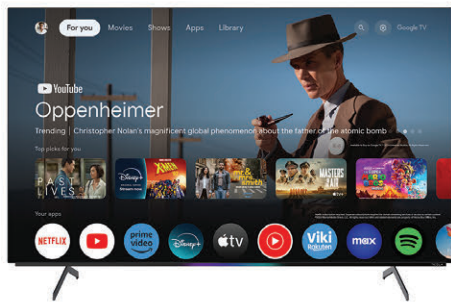

TESLA

OLED TV 055S949GUS

POWERED BY  Google TV

TESLA

OPŠTE

Veličina ekrana	55" (139cm)
Tip ekrana	OLED 10 bit
Rezolucija ekrana	3840x2160
Tip tunera	DVB-T/T2/C/S/S2
DVB-T2 kodek	H264, H265
Smart OS	GOOGLE TV
Preinstalirane aplikacije za Smart TV	Google Play, Netflix, Prime video, YouTube, Media player...
Podržane aplikacije	EON, Orion TV, Deezer, Spotify, YouTube kids, Asphalt 9, VLC player, KODI, Disney+, MAX...
RAM memorija/Interna memorija	3 GB / 32 GB
CPU	RM cortex - quad core A73 @ 1500MHz
GPU	A Mali G52MC1

FUNKCIJE ZA IGRE

Panel sa visokom brzinom osvežavanja	DA - 120Hz izvorno
VRR - promenljiva brzina osvežavanja	DA
HDMI 2.1	DA
ALLM - Auto Low Latency Mode	DA
Konzola za igre (brza podešavanja OSD)	DA

AUDIO