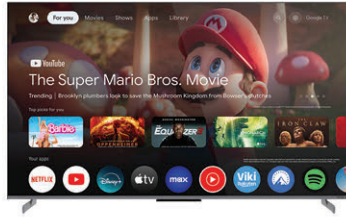

TESLA

QLED Gaming TV G55S949GUS

POWERED BY  Google TV

ÁLTALÁNOS JELLEMZŐK:

Képernyő mérete:	55" (139 cm)
Kijelző típusa:	QLED 10 bit IPS
Felbontás:	3840x2160
Tuner típus:	DVB-T/T2/C/S/S2
DVB-T2 kodek:	H264, H265
Operációs rendszer:	GOOGLE TV
Előre telepített alkalmazások:	Google Play, Netflix, Prime Video, YouTube, Médialejátszó...
Támogatott alkalmazások:	EON, Orion TV, Deezer, Spotify, YouTube Kids, Asphalt 9, VLC Player, KODI, Disney+, MAX...
RAM/Tárhely:	3 GB / 16 GB
Processzor (CPU):	ARM Cortex - Quad Core A73 @ 1500 MHz
Grafikus processzor (GPU):	Mali G52MC1