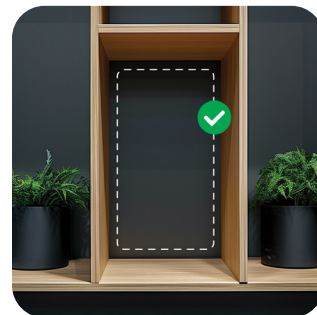

Vertikalno skladištenje

Roštilj se može skladištiti vertikalno, tako da zauzima manje prostora u vašoj kuhinji ili na radnoj površini. Neće smetati, a biće lako dostupan kada odlučite ponovo da ga koristite!