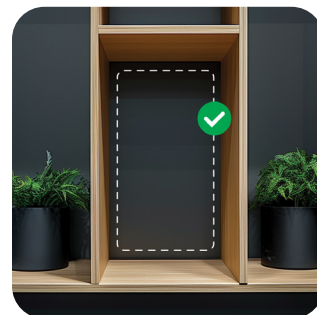

### Hűvös tapintású fogantyú

Még ha magas hőmérsékleten is főzöl, a készülék fogantyúja hűvös és biztonságos marad. Ez megkönnyíti a grillezést, és megvédi kezeidet és ujjaidat az égési sérülésektől a készülék nyitása vagy zárása közben.

### 180°-ban kinyitható

Ez a Tesla készülék teljesen sík helyzetbe nyitható, így nyitott grillezésre vagy sütésre is használható. Amikor 180°-ra nyitod a grillt, dupla főzőfelületet kapsz, ami lehetőséget ad különféle receptek elkészítésére.

### Csepegtetőtálca

A csepegtetőtálca a felesleges olajat vagy zsírt gyűjti össze a grillről. Főzés után egyszerűen tisztítsd meg a tálcát.

### Lebegő zsanérrendszer

Szeretnél vastagabb ételeket grillezni anélkül, hogy összenyomnád őket? A lebegő zsanérok lehetővé teszik mindkét oldal egyenletes melegítését, igazodva az étel vastagságához, így egyenletesen sült meg – még akkor is, ha vastagabb darabokat grillezel.