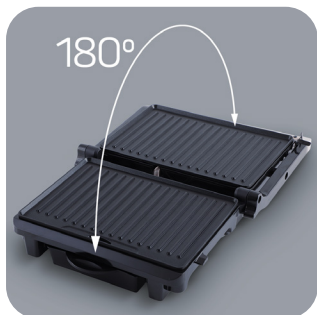

### Hűvös tapintású fogantyú

Még ha magas hőmérsékleten is főzöl, a készülék fogantyúja hűvös és biztonságos marad. Ez megkönnyíti a grillezést, és megvédi kezeidet és ujjaidat az égési sérülésektől a készülék nyitása vagy zárása közben.

### 180°-ban kinyitható

Ez a Tesla készülék teljesen sík helyzetbe nyitható, így nyitott grillezésre vagy sütésre is használható. Amikor 180°-ra nyitod a grillt, dupla főzőfelületet kapsz, ami lehetőséget ad különféle receptek elkészítésére.

### Csepegtetőtálca

A csepegtetőtálca a felesleges olajat vagy zsírt gyűjti össze a grillről. Főzés után egyszerűen tisztítsd meg a tálcát.

### Lebegő zsanérrendszer

Szeretnél vastagabb ételeket grillezni anélkül, hogy összenyomnád őket? A lebegő zsanérok lehetővé teszik mindkét oldal egyenletes melegítését, igazodva az étel vastagságához, így egyenletesen sült meg – még akkor is, ha vastagabb darabokat grillezel.