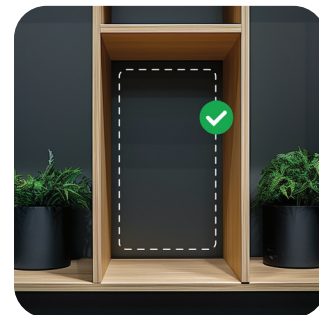

### Mâner antiîncălzire

Chiar dacă gătiți alimente la o temperatură ridicată, mânerul dispozitivului va rămâne rece și sigur la atingere. Acest lucru facilitează pregătirea de grătar și vă protejează mâinile și degetele de arsuri în timp ce deschideți sau închideți dispozitivul.

### Sistem cu balamale

Vrei să faci pe grătar o bucată groasă de carne fără a o zdrobi? Balamalele plutitoare permit încălzirea uniformă a ambelor părți, ajustându-se la grosimea alimentelor, astfel încât să fie gătite uniform - chiar și atunci când gătiți bucăți mai consistente.

### Plăci antiaderente

Stratul antiaderent face plăcile dispozitivului destul de ușor de curățat după ce ați terminat cu grătarul. Acest lucru înseamnă că puteți petrece mai puțin timp cu curățarea și mai mult timp distrându-vă cu prietenii și familia.

### Depozitare verticală

Grătarul poate fi strâns și depozitat vertical, astfel încât să ocupe mai puțin spațiu în bucătărie sau pe blat. Nu va sta în cale, dar va fi ușor de accesat odată ce vă decideți să îl utilizați din nou!