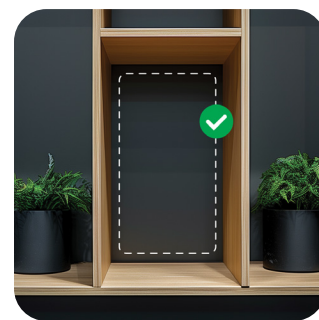

Függőleges tárolás

A grill lezárható és függőlegesen tárolható, így kevesebb helyet foglal el a konyhájában vagy a munkalapon. Nem fog útban lenni, ugyanakkor könnyen hozzáférhető lesz, ha ismét használni szeretné!