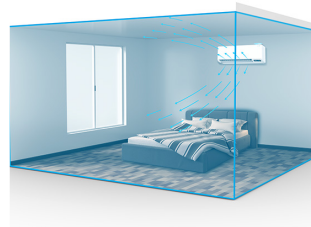

Neovisna funkcija "svježeg zraka".

Zahvaljujući ovoj funkciji, vaš klima uređaj može opskrbiti prostoriju svježim zrakom i osigurati učinkovitu ventilaciju bez potrebe za uključivanjem načina grijanja ili hlađenja.

4 sloja filtera

Četveroslojni HEPA filter pomaže u borbi protiv prašine, čestica PM2.5 i raznih drugih zagađivača, pridonoseći čistijem i zdravijem zraku u vašem domu.

Wi-Fi funkcija

Wi-Fi funkcija znači da se klima uređajem Tesla može upravljati i uz pomoć mobitela ili drugih pametnih uređaja: opcija koja pridonosi udobnosti i udobnosti u svakom danu!