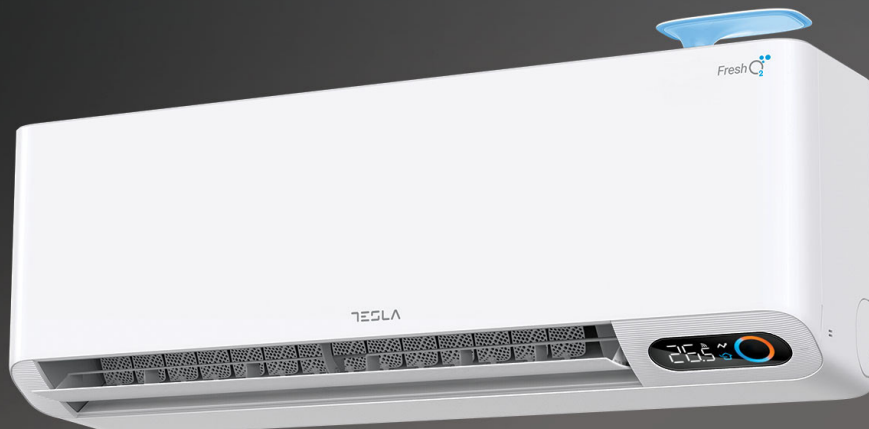

Kontrola temperature svježeg zraka

Kada klima uređaj radi u načinu grijanja ili hlađenja, svježi zrak se prvo zagrijava ili hladi kako bi odgovarao željenoj temperaturi, a zatim se ispušta u prostoriju - za još ugodniju atmosferu.