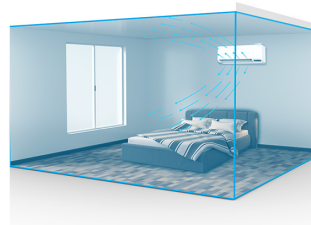

Neovisna funkcija "svježeg zraka".

Zahvaljujući ovoj funkciji, vaš klima uređaj može opskrbiti prostoriju svježim zrakom i osigurati učinkovitu ventilaciju bez potrebe za uključivanjem načina grijanja ili hlađenja.

4 sloja filtera

Četveroslojni HEPA filter pomaže u borbi protiv prašine, čestica PM2.5 i raznih drugih zagađivača, pridonoseći čistijem i zdravijem zraku u vašem domu.

Wi-Fi funkcija

Wi-Fi funkcija znači da se klima uređajem Tesla može upravljati i uz pomoć mobitela ili drugih pametnih uređaja: opcija koja pridonosi udobnosti i udobnosti u svakom danu!