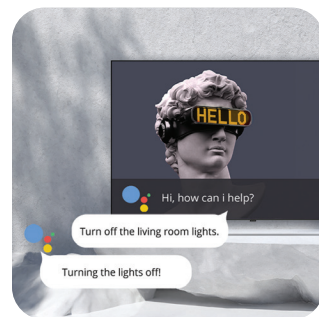

Ultimativno Google TV™ iskustvo.

Google TV je najnovija verzija Android TV operativnog sistema, specijalno dizajnirana za vrhunski TV ugođaj. Posebno je zanimljiva onima koji uživaju u striming platformama, jer može da grupiše sadržaj sa više njih, i organizuje ih u skladu sa temama i žanrovima. Osim toga, funkcija preporuka na osnovu prethodnih izbora čini pronalaženje sledeće omiljene serije ili filma još lakšim!

Unapređene boje i kontrast

UHD modeli iz ove serije mogu se pohvaliti HDR i HLG podrškom, a HD i FHD modeli Dynamic Color Boost opcijom. Osim toga, novi Tesla TV ima i opciju „eye comfort“, koja čuva oči od negativnih uticaja – a za sjajan kontrast i još bolju sliku zadužena je funkcija lokalne kontrole kontrasta, koja pravi veću razliku između crnih i tamnih delova slike.

Ugrađeni Chromecast

Tesla korisnicima već dobro poznata funkcija, Google Chromecast, omogućuje zadavanje komandi TV uređaju sa telefona, i puštanje sadržaja na velikom ekranu. Televizor direktno preuzima sadržaj sa interneta, bez uticaja na bateriju telefona i ostale funkcije. Koristeći Google TV™ ili Google Home aplikaciju, svoj TV možete kontrolisati i sa mobilnog uređaja!