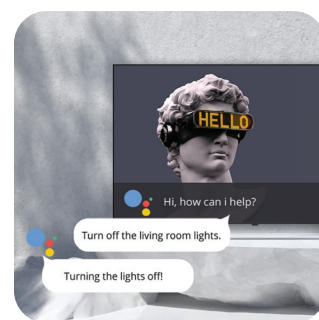

O adevărată experiență TV™

Google TV este cea mai recentă versiune a sistemului de operare Android TV, concepută pentru o experiență de vizionare superbă. Este potrivit pentru utilizatorii platformei de streaming, deoarece poate grupa conținut de pe diferite platforme și îl poate organiza pe subiecte sau gen. În plus, funcția de recomandare - bazată pe alegerile dvs. anterioare - vă ajută să găsiți următorul serial TV sau film preferat mai ușor decât înainte!

Culori și contrast îmbunătățite

Modelele UHD din această serie acceptă HDR și HLG, în timp ce modelele HD și FHD au opțiunea Dynamic Color Boost. În plus, noul televizor Tesla are o funcție de „confort pentru ochi”, care protejează ochii utilizatorilor în timp ce se uită la televizor. Pentru un contrast excelent și o imagine și mai bună, am adăugat controlul contrastului local - o caracteristică care face diferența dintre părțile negre și cele întunecate ale imaginii mai clară.

Sunet excellent

Amplificatorul audio de clasa D, combinat cu difuzoarele excelente BOX, oferă unui serial TV un sunet uimitor - indiferent de dimensiunea ecranului pe care o alegeți. Acest lucru este valabil mai ales pentru modelele UHD, datorită difuzoarelor mai mari și suportului pentru DTS Studio Sound.

Chromecast încorporat

Google Chromecast este o caracteristică pe care utilizatorii Tesla o cunosc bine: le permite să controleze televizorul folosind telefoanele și să redea conținut pe ecranul mare. Dispozitivul transmite conținutul direct de pe Internet, fără a afecta bateria telefonului și alte funcții. De asemenea, puteți controla televizorul cu un telefon mobil folosind Google TV™ sau aplicația Google Home!