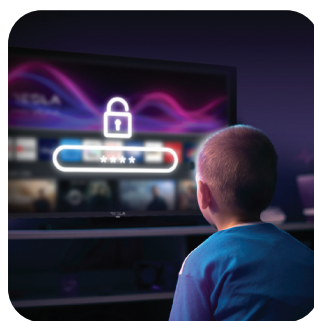

Brza akcija, trenutna reakcija

Želite li televizor koji odmah reaguje na svaku vašu komandu? Odličan hardver i nevjerojatna VIDAA OS optimizacija čini ovaj Teslin model izuzetno brzim: aplikacije rade glatko, bez grešaka i kvarova, dok prebacivanje između njih traje samo nekoliko sekundi. Uživajte u odličnim performansama, sa brzim i lakim postavkama zvuka i slike u bilo kojoj aplikaciji

Na klik od svega

Ako tražite TV sa odličnim karakteristikama i bez komplikacija, VIDAA OS model bi mogao biti pravo rješenje. Postavke, pretraga kanala i skeniranje, instaliranje aplikacija – svim funkcijama se može pristupiti vrlo brzo, a koraci su intuitivni i logični. Također, ovaj model je odličan za one koji uživaju u tradicionalnim TV kanalima, ali i dalje vole koristiti popularne sadržajne aplikacije i platforme.

Aplikacije i dodatne funkcije

Ovaj TV podržava većinu popularnih aplikacija: Netflix, Amazon Prime, Disney+, Deezer, YouTube, YouTube Kids, EON TV... Uživajte u Miracast funkciji, koja omogućava da „prebacite“ sliku sa telefona ili računara na veliki ekran, u jednostavnim opcijama pretraživanja sa tastaturom na ekranu, kao i svim mogućnostima zvanične mobilne aplikacije - koju također možete koristiti kako bi upravljali uređajem.