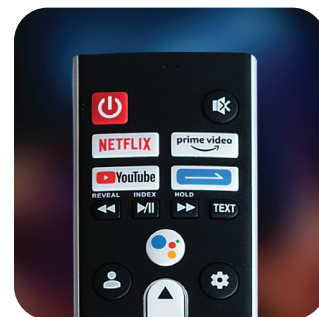

Dodatne funkcije

Vredi pomenuti i još nekoliko unapređenja koja dodatno ističu ovaj model: na primer, novi meni za podešavanja, ili novi meni prečica koji se može prilagođavati. Takođe smo zadržali opciju posebnog dugmeta na daljinskom upravljaču, koje možete podesiti tako da otvori vašu omiljenu aplikaciju, ili da vas odvede na neku drugu opciju.