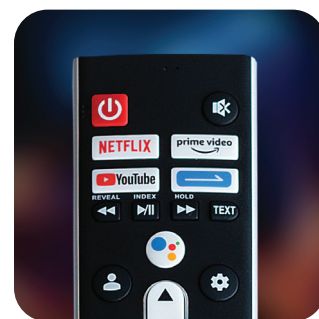

Dodatne funkcije

Vrijedi pomenuti i još nekoliko unapređenja koja dodatno ističu ovaj model: na primjer, novi meni za podešavanja, ili novi meni prečica koji se može prilagođavati. Takođe smo zadržali opciju posebnog dugmeta na daljinskom upravljaču, koje možete podesiti tako da otvori vašu omiljenu aplikaciju, ili da vas odvede na neku drugu opciju.