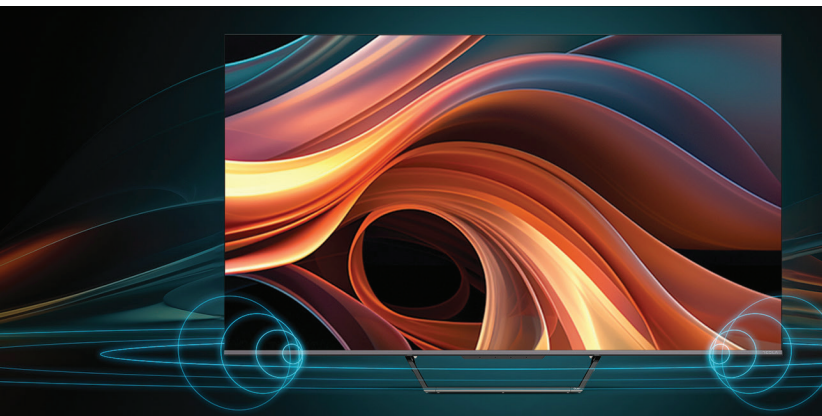

Vrhunska slika i zvuk

Dolby Vision vam pruža živopisno iskustvo gledanja obezbeđujući bolji kontrast, veći raspon boja, i unapređeno osvetljenje u odnosu na standardni video. Dolby Atmos poboljšava audio kvalitet TV sadržaja, čineći ga još uzbudljivijim. Svaki zvučnik ima svoju rezonantnu kutiju, što doprinosi boljoj reprodukciji zvuka, pogotovo u nižim frekvencijama.