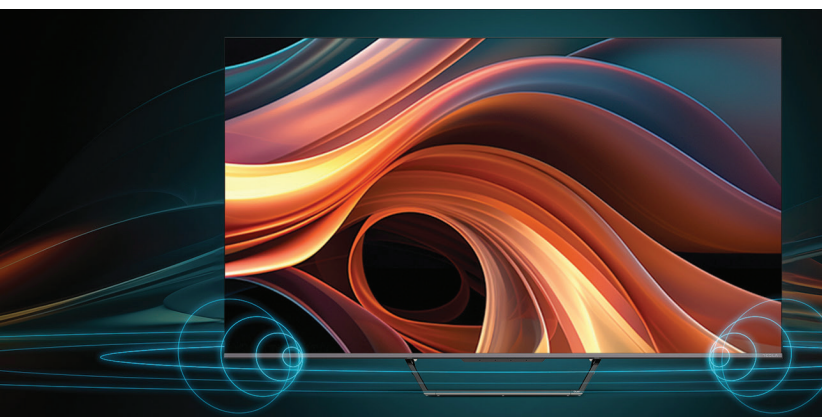

Vrhunska slika i zvuk

Dolby Vision vam pruža živopisno iskustvo gledanja obezbeđujući bolji kontrast, veći raspon boja, i unapređeno osvetljenje u odnosu na standardni video. Dolby Atmos poboljšava audio kvalitet TV sadržaja, čineći ga još uzbudljivijim. Svaki zvučnik ima svoju rezonantnu kutiju, što doprinosi boljoj reprodukciji zvuka, pogotovo u nižim frekvencijama.