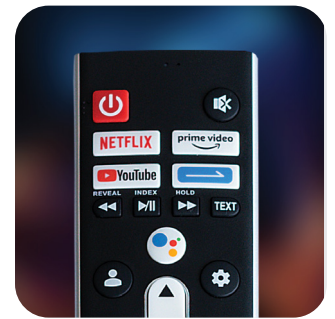

További funkciók

Ez a Tesla modell számos további fejlesztést kínál: például egy új beállítási menüt, vagy egy új gyorsmenüt, amely személyre szabható. Megtartottuk a lehetőséget egy speciális gombra is a távirányítón, amelyet beprogramozhatsz, hogy megnyissa kedvenc alkalmazásodat, vagy áttegyen egy másik funkcióra.