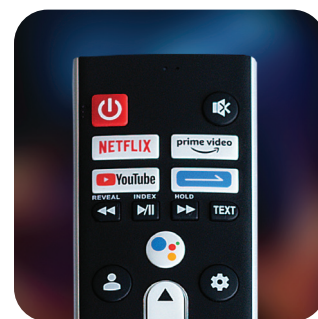

Dodatne funkcije

Vrijedi pomenuti i još nekoliko unapređenja koja dodatno ističu ovaj model: na primjer, novi meni za podešavanja, ili novi meni prečica koji se može prilagođavati. Takođe smo zadržali opciju posebnog dugmeta na daljinskom upravljaču, koje možete podesiti tako da otvori vašu omiljenu aplikaciju, ili da vas odvede na neku drugu opciju.