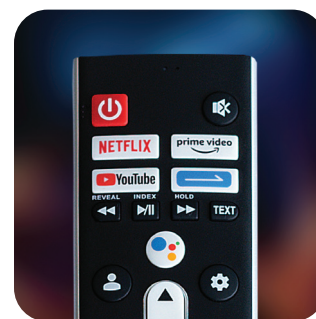

Dodatne funkcije

Vrijedi pomenuti i još nekoliko unapređenja koja dodatno ističu ovaj model: na primjer, novi meni za podešavanja, ili novi meni prečica koji se može prilagođavati. Takođe smo zadržali opciju posebnog dugmeta na daljinskom upravljaču, koje možete podesiti tako da otvori vašu omiljenu aplikaciju, ili da vas odvede na neku drugu opciju.