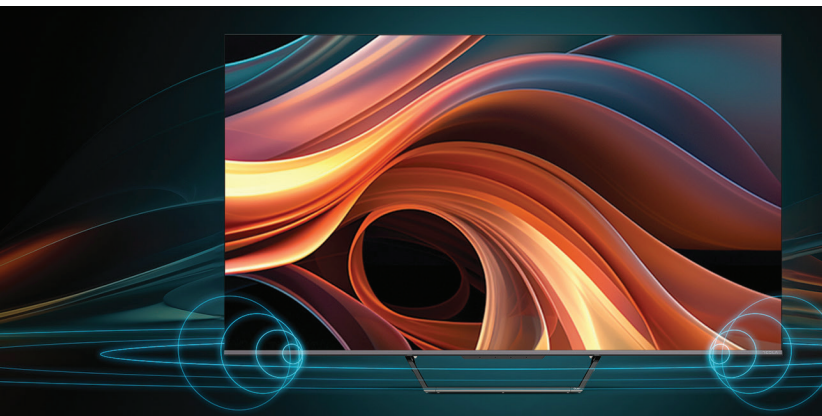

Vrhunska slika i zvuk

Dolby Vision vam pruža živopisno iskustvo gledanja obezbjeđujući bolji kontrast, veći raspon boja, i unaprijeđeno osvjjetljenje u odnosu na standardni video. Dolby Atmos poboljšava audio kvalitet TV sadržaja, čineći ga još uzbudljivijim. Svaki zvučnik ima svoju rezonantnu kutiju, što doprinosi boljoj reprodukciji zvuka, pogotovo u nižim frekvencijama.