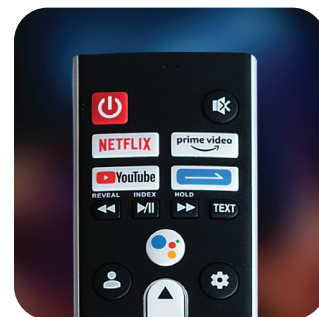

Caracteristici suplimentare

Există multe îmbunătățiri suplimentare care vin cu acest model Tesla: de exemplu, un nou meniu de setări sau un nou meniu de comenzi rapide, care poate fi personalizat. De asemenea, am păstrat opțiunea unui buton special de pe telecomandă, pe care îl puteți programa pentru a vă deschide aplicația preferată sau pentru a vă duce la o altă funcție.