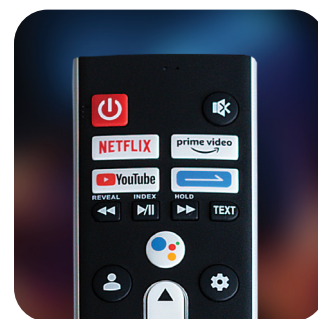

További funkciók

Ez a Tesla modell számos további fejlesztést kínál: például egy új beállítási menüt, vagy egy új gyorsmenüt, amely személyre szabható. Megtartottuk a lehetőséget egy speciális gombra is a távirányítón, amelyet beprogramozhatsz, hogy megnyissa kedvenc alkalmazásodat, vagy áttegyen egy másik funkcióra.