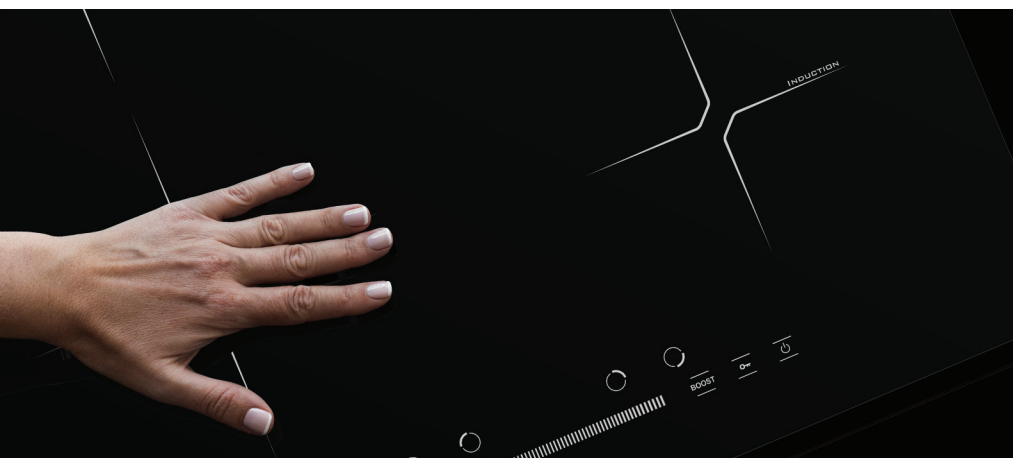

HLADNEJŠA POVRŠINA

Indukcijske kuhalne plošče je veliko lažje očistiti kot steklokeramične, saj je čas ohlajanja krajši.