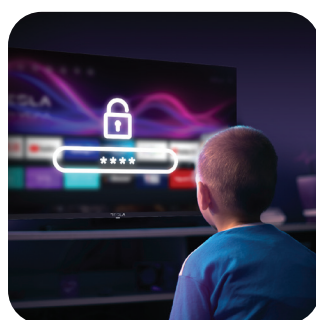

Azonnali reakció

A hardver és az VIDAA OS elképesztő összhangban működik együtt a verhetetlen teljesítményért: az alkalmazások zökkenőmentesen, hibák és zavaró akadályok nélkül működnek, köztük pedig egy szempillantás alatt átválthat. Élvezze a nagyszerű teljesítményt, a gyors és egyszerű hang- és képbeállításokat bármely alkalmazásban.

Személyre szabott élmény

A Tesla-modelleket rendkívül egyszerűen személyre szabhatja. Állítson be egy saját kezdőképernyőt, és igazítson könnyedén mindent az igényeihez. Rendezze az ikonokat és az alkalmazásokat kedve szerint, törölje azokat, amelyek nem kellene, és telepítsen minden olyat, amire szüksége van. Kedvenc TV-csatornáit is hozzáadhatja a kezdőképernyőhöz, így bármikor elérheti őket egyetlen kattintással.

Egy kattintásra mindentől

VIDAA OS egy kompromisszumok nélküli, nagyszerű megoldás. Beállítások, csatornakeresés és pásztázás, alkalmazások telepítése - minden funkció nagyon gyorsan elérhető, a lépések intuitívák és logikusak. A modell azok számára is kiváló választás, akik szeretik a hagyományos tévécsatornákat, de szívesen használják a népszerű tartalom szolgáltatókat is.

Alkalmazások és további funkciók

A TESLA TV a legtöbb népszerű alkalmazást támogatja: Netflix, Amazon Prime, Disney+, Deezer, YouTube, YouTube Kids, EON TV... A Miracast funkció pedig lehetővé teszi, hogy a képeket egy telefonról vagy számítógépről a TV-re küldje át, a képernyőn megjelenő billentyűzetet okostelefonjával vezérelje.