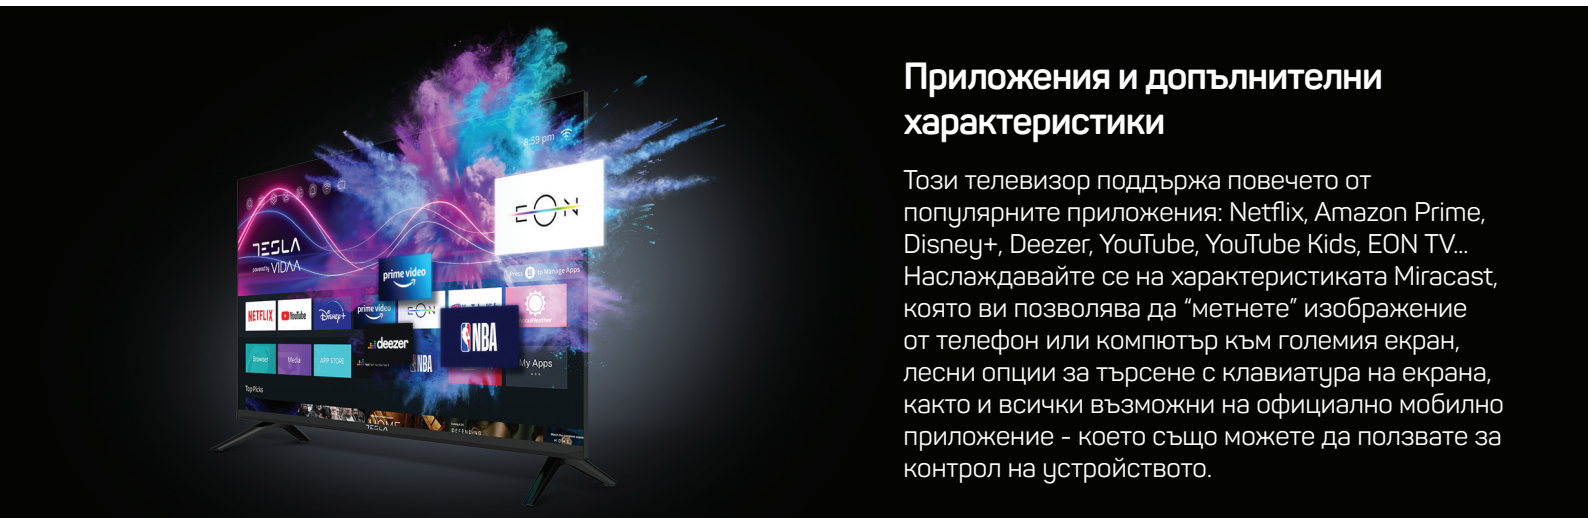

Приложения и допълнителни характеристики

Този телевизор поддържа повечето от популярните приложения: Netflix, Amazon Prime, Disney+, Deezer, YouTube, YouTube Kids, EON TV... Наслаждавайте се на характеристиката Miracast, която ви позволява да "метнете" изображение от телефон или компютър към големия екран, лесни опции за търсене с клавиатура на екрана, както и всички възможни на официално мобилно приложение - което също можете да ползвате за контрол на устройството.