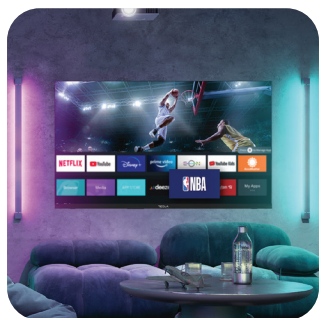

Персонализирано удоволствие

Персонализацията може спокойно да бъде другото име на този модел на Tesla. Направете началния екран свой собствен и го настройте според всички свои нужди - за перфектно удоволствие от любимото ви телевизионно съдържание. Лесно пренареждайте иконите и приложенията, изтривайте тези, от които не се нуждаете, и добавяйте тези, които искате: можете също така да добавите любимите си телевизионни канали на началния екран и да имате достъп до тях по всяко време само с едно кликане.