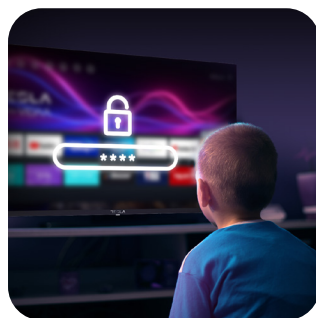

Бързо действие, мигновени реакции

Бихте ли искали телевизор, който реагира мигновено на всяка Ваша команда? Страхотният хардуер и удивителната оптимизация VIDAA OS прави този модел на Tesla изключително бърз: приложенията работят гладко, без бъгове или сривове, като превключването между тях става само за секунди. Наслаждавайте се на страхотни характеристики, с бързо и лесно настройване на звук и изображение във всяко приложение.

На един клик разстояние от всичко

Ако търсите телевизор със страхотни характеристики и без усложнения, моделът VIDAA OS би могъл да бъде точното решение. Настройки, търсене и сканиране на канал, инсталиране на приложение - до всички характеристики може да се стигне много бързо и стъпките са интуитивни и логични. Също така, този модел е страхотен за тези, които харесват традиционни телевизионни канали, но все пак искат да ползват популярни приложения и платформи за съдържание.

Приложения и допълнителни характеристики

Този телевизор поддържа повечето от популярните приложения: Netflix, Amazon Prime, Disney+, Deezer, YouTube, YouTube Kids, EON TV... Наслаждавайте се на характеристиката Miracast, която ви позволява да "метнете" изображение от телефон или компютър към големия екран, лесни опции за търсене с клавиатура на екрана, както и всички възможни на официално мобилно приложение - което също можете да ползвате за контрол на устройството.