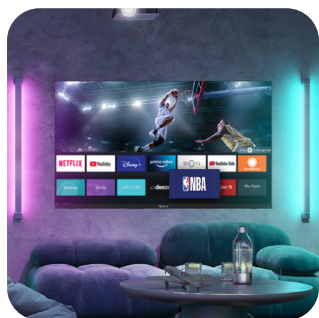

Персонализирано удоволствие

Персонализация може спокойно да бъде другото име на този модел на Tesla. Направете началния екран свой собствен и го настройте според всички свои нужди - за перфектно удоволствие от любимото ви телевизионно съдържание. Лесно пренареждайте иконите и приложенията, изтривайте тези, от които не се нуждаете, и добавяйте тези, които искате: можете също така да добавите любимите си телевизионни канали на началния екран и да имате достъп до тях по всяко време само с едно кликане.