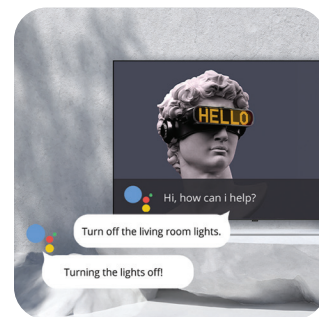

Истинско Google TV™ преживяване.

Google TV е най-новата версия на Android TV OS, разработена за превъзходно преживяване при гледане. Тя е особено прекрасна за стриймване на потребители на платформата, тъй като може да групира съдържание от различни платформи и да го организира по теми или жанр. Освен това, функцията за препоръка - въз основа на Ваши предишни избори - прави намирането на следващ любим телевизионен сериоз по-лесно от преди!

Подобри цветове и контраст

UHD модели от тази серия поддържат HDR и HLG, докато HD и FHD моделите имат възможност за Динамично усилване на цвета. Освен това новият телевизор на Tesla има характеристика "комфорт за окото", която предпазва очите на потребителите докато гледат телевизия. За страхотен контраст и още по-добра картина сме добавили локален контрол на контраст - характеристика, която прави разликата между черни и тъмни части от образа по-ясна.

Вграден Chromecast

Google Chromecast е характеристика, която потребителите на Tesla познават добре: тя им позволява да контролират телевизора с помощта на телефоните си, както и да пускат съдържание на големия екран. Устройството стриймва съдържанието директно от Интернет, като се засяга батерията на телефона и други функции. Можете да контролирате Вашия телевизор с мобилен телефон, като ползвате приложенията Google TV™ или Google Home!