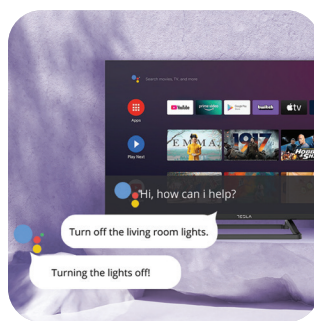

Minősített Android TV

Az egész család imádni fogja ezt a televíziót a tanúsított Android TV operációs rendszerrel és a számos elképesztő lehetőséggel amit a készülék nyújt.

Bluetooth vezérlés

Amint párosít egy Bluetooth-távírányítót a tévével, onnantól használhatja a hangalapú keresést, és anélkül vezérelheti a tévét, hogy közvetlenül arra irányítaná! Mostantól a ház bármely részéről kezelheti a készüléket.

Könnyű beállítások

Csatlakozások, csatornák, menük, speciális beállítások... Tudjuk, hogy a technológia néha zavaros lehet - de a Tesla TV-k a beállításokat egyszerűen és könnyen érthetővé teszik.

Google Asszisztens

Az intelligens asszisztens már nem csak okostelefonon érhető el. Nyomja meg a mikrofon gombot a távírányítón, és a Google Assistant segítségével nézze meg a közlekedési helyzetet, a sport- vagy időjárási információkat, vagy böngésszen kedvére.

Beépített Chromecast

A Chromecast lehetővé teszi, hogy kedvenc műsorait, filmjeit, sorozatait és egyéb tartalmakat a legnagyobb képernyőn nézhesse, mindössze néhány lépésben, más okoseszközökről történő átvitelükkel. Így a ház bármely pontjáról nagyon egyszerűen irányíthatja a TV-t!