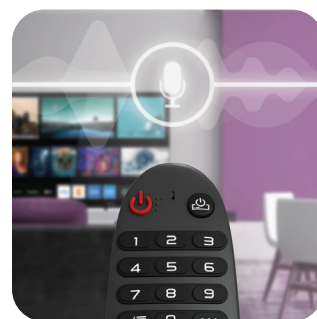

## Balans u jednostavnosti

Operativni sistem ovog televizora napravljen je tako da integriše uživanje u gledanju tradicionalnih, uživo prenosa sa popularnim digitalnim sadržajima, što omogućuje odličan balans između klasičnog TV emitovanja i programa koji se gledaju na zahtev. Sa funkcijom „home dashboard“, lako možete kontrolisati sve inpute, podešavanja i povezane uređaje.

## Dobrodošli u webOS

webOS je inteligentni TV operativni sistem, dizajniran da pruži odlično audio-vizuelno iskustvo i podrži televizijsko emitovanje širom sveta. On podržava Dolby audio, HDR, HLG, kao i neke od najpopularnijih svetskih aplikacija: Netflix, YouTube, Prime video itd.

## Moćan muzički ugođaj

Snažno audio pojačalo D klase i moćni BOX zvučnici pretvoriće vašu dnevnu sobu u pravi podijum za igru! Ovaj TV će vas oduševiti odličnim zvukom, a aplikacija Muzički plejer je takođe ono što podiže iskustvo uživanja u omiljenim melodijama na drugi nivo: koristeći je, možete da slušate muziku sa televizora čak i kada je ekran ugašen.

## AI sistem za prepoznavanje glasa

Ugrađeni ThinQ AI sistem za prepoznavanje glasa podržava više od 13 različitih jezika. Od opcija pretrage do funkcija menija, možete da kontrolišete TV, tražite informacije, puštate muziku ili pretražujete filmove i serije jednostavno govoreći u mikrofon magičnog daljinskog upravljača.