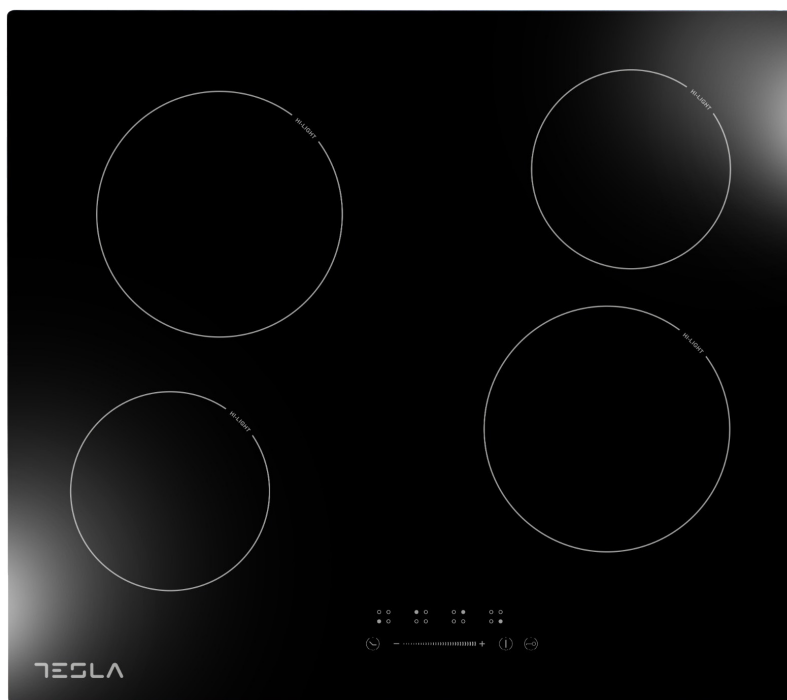

HV6401TB

TECHNIKAI ADATLAP

Kategória	60 cm kerámialapos főzőlap
Kerekített élek	Nem
Booster fokozat	Nem
Vezérlési mód	Érintőszenzoros
Fűtőelemek	4 x Hi-Light fűtőelem
Feszültség/frekvencia	220-240V~ 50Hz / 60Hz
Teljesítmény (W)	6000 W
Bal első főzőzóna (W)	1200 W
Bal hátsó főzőzóna (W)	1800 W
Jobb első főzőzóna (W)	1800 W
Jobb hátsó főzőzóna (W)	1200 W
Szabad zóna (W)	/
Vitrokerámia üveg	Normál üveg
Teljesítményfokozat beállítása	9 fokozatú csúszkás vezérlés
Időzítő (perc)	99
Edényérezkélő	/
Automatikus kikapcsolás biztonsági funkció	Igen
Gyermekzár	Igen
Maradék hő kijelző	Igen
Kifutás elleni védelem	Igen
Termék mérete (mm)	590 x 50 x 520 mm
Beépítési méret (mm)	560 x 490 mm
Csomagolási méret (mm) (HxSzxM)	639 x 586 x 111 mm
Nettó súly (kg)	7,7
Bruttó súly (kg)	8,5
Bal első zóna (mm)	165 mm
Bal hátsó zóna (mm)	200 mm
Jobb első zóna (mm)	200 mm
Jobb hátsó zóna (mm)	165 mm