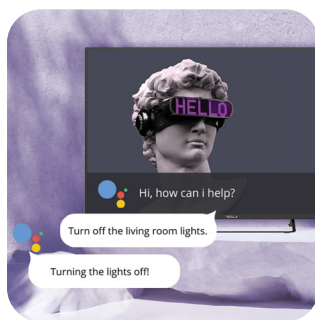

## Telecomandă Bluetooth

Odată ce asociazi o telecomandă Bluetooth cu televizorul tău, poți folosi căutarea vocală și poți controla televizorul fără măcar să arăți direct spre el! Schimbați canalele, opriți filmul sau schimbați lista de redare din orice cameră în care vă aflați în acest moment.

## Setări ușoare

Conexiuni, canale, meniuri, ajustări avansate... Știm că tehnologia poate fi confuză, dar televizoarele Tesla fac setările simple și ușor de înțeles.

## Chromecast încorporat

Chromecast vă permite să vizionați programele, filmele, seriile și alte conținuturi preferate pe cel mai mare ecran în doar câteva pași prin transferul lor de pe alte dispozitive inteligente. Astfel poți controla foarte ușor televizorul de oriunde în casă!