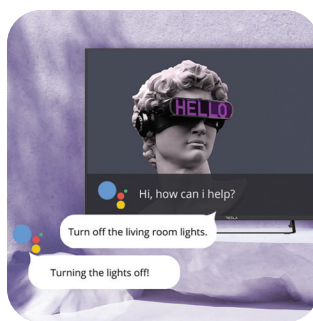

TESLA

E635

LED TV 50E635SUS
POWERED BY **androidtv**

Сертифициран Android TV

Цялото ви семейство ще хареса този телевизор със сертифицирана операционна система Android TV и множество невероятни възможности.

Bluetooth дистанционно управление

След като сдвоите Bluetooth дистанционното с телевизора, можете да използвате гласовото търсене и да управлявате телевизора, без дори да го насочвате директно към него! Превключвайте каналите, спирайте филма или променяйте плейлистата от всяка стая, в която се намирате в момента.

Лесни настройки

Връзки, канали, менюта, разширени настройки... Знаем, че технологиите могат да бъдат объркващи - но телевизорите Tesla правят настройките прости и лесни за разбиране.

Асистент на Google

Интелигентният асистент вече не е само за смартфон: сега можете да попитате големия си екран за всичко, което ви интересува. Натиснете бутона за микрофон на дистанционното управление и използвайте Google Assistant, за да намерите информация за трафика, спорта или времето, да сърфирате в мрежата, да пуснете или спрете на пауза любимите си филми и сериали.

Вграден Chromecast

Chromecast ви позволява да гледате любимите си програми, филми, сериали и друго съдържание на най-големия екран само с няколко стъпки, като ги прехвърляте от други смарт устройства. По този начин можете много лесно да управлявате телевизора от всяка точка на къщата!