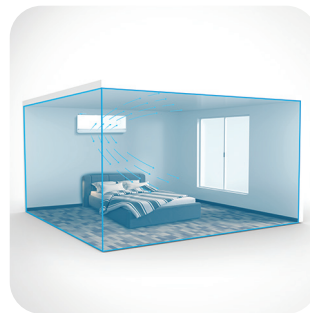

Noćni režim

Kada je ovaj režim aktiviran, klima može povećati ili smanjiti temperaturu za 1°C po satu tokom prva tri sata.

Smart airflow

Možete birati između različitih položaja disperzije zraka koji su dostupni, kao što su efekat prekrivača, tuš, povjetarac itd.