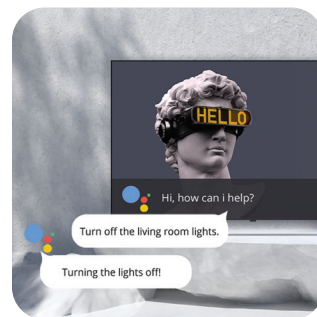

## Ultimativno Google TV™ iskustvo.

Google TV je najnovija verzija Android TV operativnog sistema, specijalno dizajnirana za vrhunski TV ugođaj. Posebno je zanimljiva onima koji uživaju u striming platformama, jer može da grupiše sadržaj sa više njih, i organizuje ih u skladu sa temama i žanrovima. Osim toga, funkcija preporuka na osnovu prethodnih izbora čini pronalaženje sledeće omiljene serije ili filma još lakšim!

## Unapređene boje i kontrast

UHD modeli iz ove serije mogu se pohvaliti HDR i HLG podrškom, a HD i FHD modeli Dynamic Color Boost opcijom. Osim toga, novi Tesla TV ima i opciju „eye comfort“, koja čuva oči od negativnih uticaja – a za sjajan kontrast i još bolju sliku zadužena je funkcija lokalne kontrole kontrasta, koja pravi veću razliku između crnih i tamnih delova slike.

## Ugrađeni Chromecast

Tesla korisnicima već dobro poznata funkcija, Google Chromecast, omogućuje zadavanje komandi TV uređaju sa telefona, i puštanje sadržaja na velikom ekranu. Televizor direktno preuzima sadržaj sa interneta, bez uticaja na bateriju telefona i ostale funkcije. Koristeći Google TV™ ili Google Home aplikaciju, svoj TV možete kontrolisati i sa mobilnog uređaja!